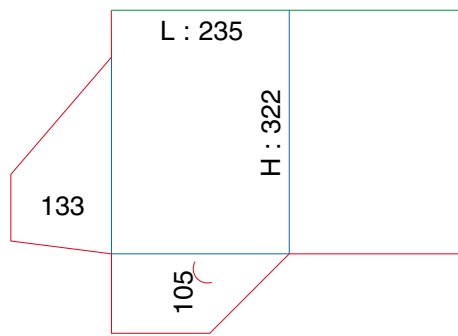

Ft ouvert : 644 x 375

Ft ouvert : 644 x 375

Ft ouvert : 595 x 420

Ft ouvert : 495 x 370

Ft ouvert : 495 x 375

Ft ouvert : 470 x 340

POCHETTES À RABATS A4 SIMPLE RAINAGE

Ft ouvert : 500 x 365

Ft ouvert : 490 x 342

Ft ouvert : 495 x 367

Ft ouvert : 494 x 365

Ft ouvert : 500 x 368

Ft ouvert : 544 x 376

POCHETTES À RABATS A4 SIMPLE RAINAGE

Ft ouvert : 615 x 395

Ft ouvert : 603 x 427

Ft ouvert : 645 x 350

Ft ouvert : 710 x 415

Ft ouvert : 733 x 375

Ft ouvert : 505 x 440

POCHETTES À RABATS A4 SIMPLE RAINAGE

Ft ouvert : 476 x 355

Ft ouvert : 639 x 350

Ft ouvert : 515 x 390

Ft ouvert : 650 x 400

Ft ouvert : 500 x 365

Ft ouvert : 611(ou 608) x 275

Ft ouvert : 300 x 240

POCHETTES DIVERS FORMATS

Ft ouvert : 308 x 264

Ft ouvert : 856 x 384

Ft ouvert : 492 x 432