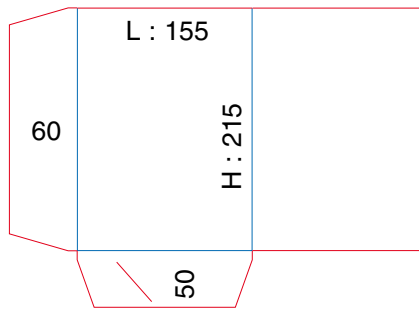

POCHETTES À RABATS A5

Ft ouvert : 370 x 275

Ft ouvert : 370 x 265

Ft ouvert : 367 x 317

Ft ouvert : 430 x 264

Ft ouvert : 391 x 260

Ft ouvert : 400 x 260

POCHETTES À RABATS A4 SIMPLE RAINAGE

Ft ouvert : 644 x 375

Ft ouvert : 644 x 375

Ft ouvert : 595 x 420

Ft ouvert : 495 x 370

Ft ouvert : 495 x 375

Ft ouvert : 470 x 340

POCHETTES À RABATS A4 SIMPLE RAINAGE

Ft ouvert : 500 x 365

Ft ouvert : 650 x 400

Ft ouvert : 500 x 365

Ft ouvert : 611(ou 608) x 275

Ft ouvert : 300 x 240

POCHETTES DIVERS FORMATS

Ft ouvert : 308 x 264

Ft ouvert : 856 x 384

Ft ouvert : 492 x 432

Ft ouvert : 516 x 398

POCHETTES DIVERS FORMATS

Ft ouvert : 585 x 402

Ft ouvert : 385 x 296

Ft ouvert : 494 x 291

Ft ouvert : 491 x 289

Ft ouvert : 664 x 376

Ft ouvert : 666 x 377