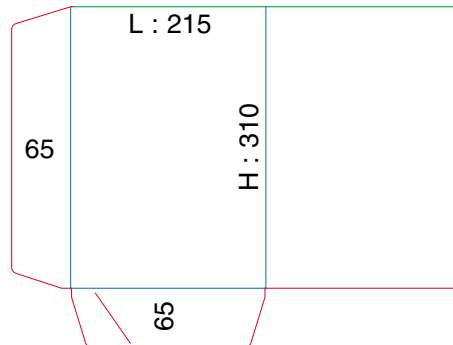

POCHETTES À RABATS A5

Ft ouvert : 370 x 275

Ft ouvert : 370 x 265

Ft ouvert : 367 x 317

Ft ouvert : 430 x 264

Ft ouvert : 391 x 260

Ft ouvert : 400 x 260

POCHETTES À RABATS A4 SIMPLE RAINAGE

Ft ouvert : 644 x 375

Ft ouvert : 644 x 375

Ft ouvert : 595 x 420

Ft ouvert : 495 x 370

Ft ouvert : 495 x 375

Ft ouvert : 470 x 340

POCHETTES À RABATS A4 SIMPLE RAINAGE

Ft ouvert : 500 x 365

Ft ouvert : 490 x 342

Ft ouvert : 495 x 367

Ft ouvert : 494 x 365

Ft ouvert : 500 x 368

Ft ouvert : 544 x 376

POCHETTES À RABATS A4 SIMPLE RAINAGE

Ft ouvert : 615 x 395

Ft ouvert : 603 x 427

Ft ouvert : 645 x 350

Ft ouvert : 710 x 415

Ft ouvert : 733 x 375

Ft ouvert : 505 x 440

POCHETTES À RABATS A4 SIMPLE RAINAGE

Ft ouvert : 476 x 355

Ft ouvert : 639 x 350

Ft ouvert : 515 x 390