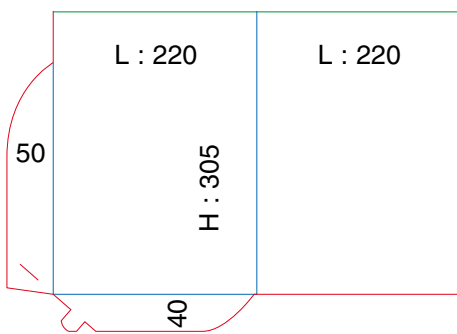

Ft ouvert : 480 x 335

POCHETTES À RABATS A4 SIMPLE RAINAGE

Ft ouvert : 522 x 350

Ft ouvert : 540 x 367

Ft ouvert : 640 x 370

Ft ouvert : 480 x 355

Ft ouvert : 515 x 395

Ft ouvert : 657 x 410

POCHETTES À RABATS A4 SIMPLE RAINAGE

Ft ouvert : 510 x 380

Ft ouvert : 470 x 405

Ft ouvert : 734 x 380

Ft ouvert : 484 x 405

Ft ouvert : 517,5 x 386

Ft ouvert : 716 x 430

POCHETTES À RABATS A4 SIMPLE RAINAGE

Ft ouvert : 490 x 345

Ft ouvert : 455 x 405

Ft ouvert : 644 x 260

Ft ouvert : 480 x 360

Ft ouvert : 500 x 346

POCHETTES À RABATS A4 SIMPLE RAINAGE

Ft ouvert : 767 x 320

POCHETTES À RABATS A4 DOUBLE RAINAGE

Ft ouvert : 530 x 370

Ft ouvert : 505 x 380

Ft ouvert : 561 x 413

Ft ouvert : 519 x 377

Ft ouvert : 628 x 405

Ft ouvert : 522 x 412

POCHETTES À RABATS A4 DOUBLE RAINAGE

Ft ouvert : 659 x 398