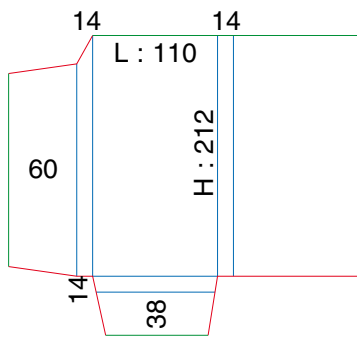

Ft ouvert : 824 x 335

Ft ouvert : 540 x 385

POCHETTES À RABATS A4 DOUBLE RAINAGE

Ft ouvert : 496 x 380

Ft ouvert : 562 x 430

POCHETTES DIVERS FORMATS

Ft ouvert : 460 x 450

Ft ouvert : 640 x 255

Ft ouvert : 650 x 400

Ft ouvert : 500 x 365

Ft ouvert : 611(ou 608) x 275

Ft ouvert : 300 x 240

POCHETTES DIVERS FORMATS

Ft ouvert : 308 x 264

Ft ouvert : 856 x 384

Ft ouvert : 492 x 432

Ft ouvert : 516 x 398

POCHETTES DIVERS FORMATS

Ft ouvert : 585 x 402

Ft ouvert : 385 x 296

Ft ouvert : 494 x 291

Ft ouvert : 491 x 289

Ft ouvert : 664 x 376

Ft ouvert : 666 x 377

Ft ouvert : 549 x 230

Ft ouvert : 256 x 230

Ft ouvert : 520 x 625

Ft ouvert : 160,5 x 95