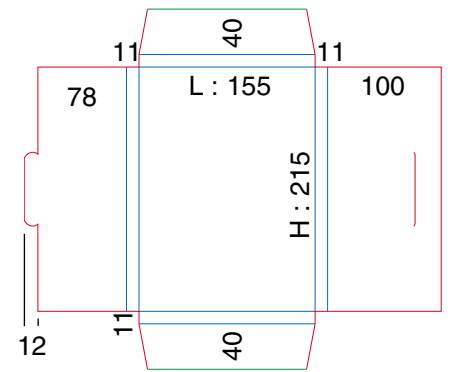

POCHETTES À RABATS A5

Ft ouvert : 370 x 275

Ft ouvert : 370 x 265

Ft ouvert : 367 x 317

Ft ouvert : 430 x 264

Ft ouvert : 391 x 260

Ft ouvert : 400 x 260

POCHETTES À RABATS A4 SIMPLE RAINAGE

Ft ouvert : 644 x 375

Ft ouvert : 644 x 375

Ft ouvert : 595 x 420

Ft ouvert : 495 x 370

Ft ouvert : 495 x 375

Ft ouvert : 470 x 340

POCHETTES À RABATS A4 SIMPLE RAINAGE

Ft ouvert : 500 x 365

Ft ouvert : 650 x 400

Ft ouvert : 500 x 365

Ft ouvert : 611(ou 608) x 275

Ft ouvert : 300 x 240

POCHETTES DIVERS FORMATS

Ft ouvert : 308 x 264

Ft ouvert : 856 x 384

Ft ouvert : 492 x 432

Ft ouvert : 516 x 398

POCHETTES DIVERS FORMATS

Ft ouvert : 585 x 402

Ft ouvert : 385 x 296

Ft ouvert : 494 x 291

Ft ouvert : 491 x 289

Ft ouvert : 664 x 376

Ft ouvert : 666 x 377