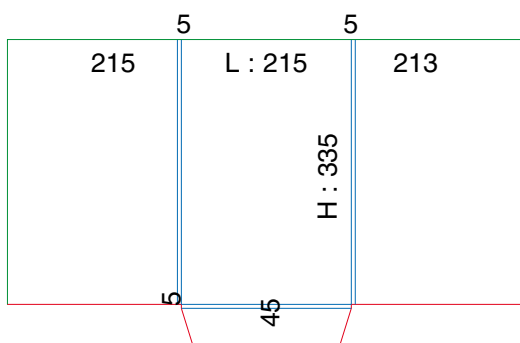

Ft ouvert : 490 x 345

Ft ouvert : 455 x 405

Ft ouvert : 644 x 260

Ft ouvert : 480 x 360

Ft ouvert : 500 x 346

POCHETTES À RABATS A4 SIMPLE RAINAGE

Ft ouvert : 767 x 320

POCHETTES À RABATS A4 DOUBLE RAINAGE

Ft ouvert : 530 x 370

Ft ouvert : 505 x 380

Ft ouvert : 561 x 413

Ft ouvert : 519 x 377

Ft ouvert : 628 x 405

Ft ouvert : 522 x 412

POCHETTES À RABATS A4 DOUBLE RAINAGE

Ft ouvert : 659 x 398

Ft ouvert : 500 x 360

Ft ouvert : 668 x 370

Ft ouvert : 653 x 385

Ft ouvert : 760 x 420

Ft ouvert : 479 x 372

POCHETTES À RABATS A4 DOUBLE RAINAGE

Ft ouvert : 660 x 410

Ft ouvert : 500 x 365

Ft ouvert : 516 x 398

POCHETTES DIVERS FORMATS

Ft ouvert : 585 x 402

Ft ouvert : 385 x 296

Ft ouvert : 494 x 291

Ft ouvert : 491 x 289

Ft ouvert : 664 x 376

Ft ouvert : 666 x 377