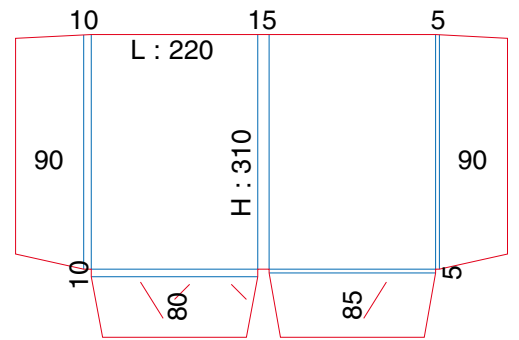

POCHETTES À RABATS A4 DOUBLE RAINAGE

Ft ouvert : 540 x 385

Ft ouvert : 576 x 382

Ft ouvert : 824 x 340

Ft ouvert : 591,4 x 377,5

POCHETTES À RABATS A4 DOUBLE RAINAGE

Ft ouvert : 348 x 280

Ft ouvert : 321 x 276

Ft ouvert : 824 x 335

Ft ouvert : 540 x 385

POCHETTES À RABATS A4 DOUBLE RAINAGE

Ft ouvert : 496 x 380

Ft ouvert : 562 x 430

POCHETTES DIVERS FORMATS

Ft ouvert : 460 x 450

Ft ouvert : 640 x 255

Ft ouvert : 650 x 400

Ft ouvert : 500 x 365

Ft ouvert : 611(ou 608) x 275

Ft ouvert : 300 x 240

POCHETTES DIVERS FORMATS

Ft ouvert : 308 x 264

Ft ouvert : 856 x 384

Ft ouvert : 492 x 432

Ft ouvert : 549 x 230

Ft ouvert : 256 x 230

Ft ouvert : 520 x 625

Ft ouvert : 160,5 x 95