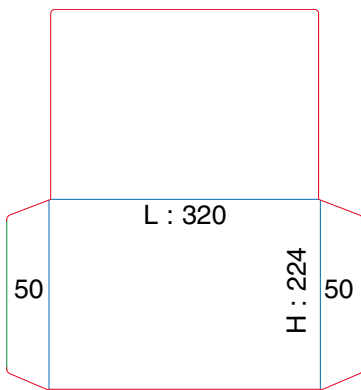

Ft ouvert : 645 x 350

Ft ouvert : 710 x 415

Ft ouvert : 733 x 375

Ft ouvert : 505 x 440

POCHETTES À RABATS A4 SIMPLE RAINAGE

Ft ouvert : 476 x 355

Ft ouvert : 639 x 350

Ft ouvert : 515 x 390

Ft ouvert : 470 x 347

Ft ouvert : 500 x 365

Ft ouvert : 470 x 335

POCHETTES À RABATS A4 SIMPLE RAINAGE

Ft ouvert : 420 x 448

Ft ouvert : 574 x 415

Ft ouvert : 560 x 360

Ft ouvert : 493 x 385

Ft ouvert : 650 x 406

Ft ouvert : 500 x 365

POCHETTES À RABATS A4 SIMPLE RAINAGE

Ft ouvert : 475 x 339

Ft ouvert : 542 x 372

Ft ouvert : 510 x 375

Ft ouvert : 636 x 363

Ft ouvert : 630 x 354

Ft ouvert : 480 x 335

POCHETTES À RABATS A4 SIMPLE RAINAGE

Ft ouvert : 522 x 350

Ft ouvert : 540 x 367

Ft ouvert : 640 x 370

Ft ouvert : 480 x 355

Ft ouvert : 515 x 395

Ft ouvert : 657 x 410