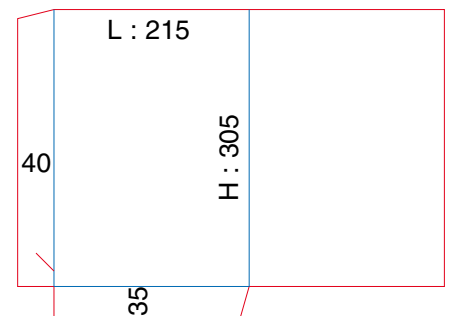

POCHETTES À RABATS A5

Ft ouvert : 370 x 275

Ft ouvert : 370 x 265

Ft ouvert : 367 x 317

Ft ouvert : 430 x 264

Ft ouvert : 391 x 260

Ft ouvert : 400 x 260

POCHETTES À RABATS A4 SIMPLE RAINAGE

Ft ouvert : 644 x 375

Ft ouvert : 644 x 375

Ft ouvert : 595 x 420

Ft ouvert : 495 x 370

Ft ouvert : 495 x 375

Ft ouvert : 470 x 340

POCHETTES À RABATS A4 SIMPLE RAINAGE

Ft ouvert : 500 x 365

Ft ouvert : 490 x 342

Ft ouvert : 495 x 367

Ft ouvert : 494 x 365

Ft ouvert : 500 x 368

Ft ouvert : 544 x 376

POCHETTES À RABATS A4 SIMPLE RAINAGE

Ft ouvert : 615 x 395

Ft ouvert : 603 x 427

Ft ouvert : 650 x 400

Ft ouvert : 500 x 365

Ft ouvert : 611(ou 608) x 275

Ft ouvert : 300 x 240

POCHETTES DIVERS FORMATS

Ft ouvert : 308 x 264

Ft ouvert : 856 x 384

Ft ouvert : 492 x 432