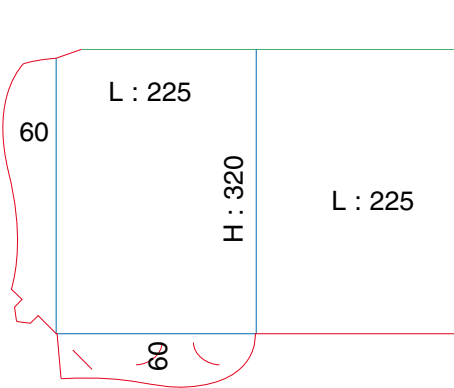

Ft ouvert : 650 x 406

Ft ouvert : 500 x 365

POCHETTES À RABATS A4 SIMPLE RAINAGE

Ft ouvert : 475 x 339

Ft ouvert : 542 x 372

Ft ouvert : 510 x 375

Ft ouvert : 636 x 363

Ft ouvert : 630 x 354

Ft ouvert : 480 x 335

POCHETTES À RABATS A4 SIMPLE RAINAGE

Ft ouvert : 522 x 350

Ft ouvert : 540 x 367

Ft ouvert : 640 x 370

Ft ouvert : 480 x 355

Ft ouvert : 515 x 395

Ft ouvert : 657 x 410

POCHETTES À RABATS A4 SIMPLE RAINAGE

Ft ouvert : 510 x 380

Ft ouvert : 470 x 405

Ft ouvert : 734 x 380

Ft ouvert : 484 x 405

Ft ouvert : 517,5 x 386

Ft ouvert : 716 x 430

POCHETTES À RABATS A4 SIMPLE RAINAGE

Ft ouvert : 490 x 345

Ft ouvert : 455 x 405

Ft ouvert : 644 x 260

Ft ouvert : 480 x 360

Ft ouvert : 500 x 346

POCHETTES À RABATS A4 SIMPLE RAINAGE

Ft ouvert : 767 x 320

POCHETTES À RABATS A4 DOUBLE RAINAGE