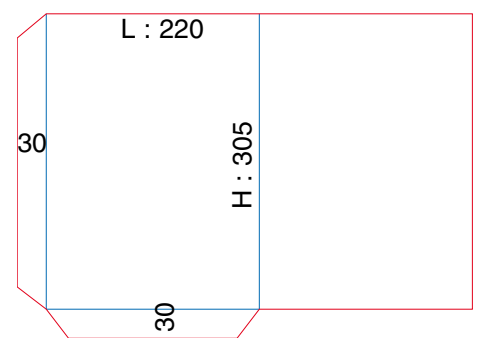

Ft ouvert : 490 x 342

Ft ouvert : 495 x 367

Ft ouvert : 494 x 365

Ft ouvert : 500 x 368

Ft ouvert : 544 x 376

POCHETTES À RABATS A4 SIMPLE RAINAGE

Ft ouvert : 615 x 395

Ft ouvert : 603 x 427

Ft ouvert : 645 x 350

Ft ouvert : 710 x 415

Ft ouvert : 733 x 375

Ft ouvert : 505 x 440

POCHETTES À RABATS A4 SIMPLE RAINAGE

Ft ouvert : 476 x 355

Ft ouvert : 639 x 350

Ft ouvert : 515 x 390

Ft ouvert : 470 x 347

Ft ouvert : 500 x 365

Ft ouvert : 470 x 335

POCHETTES À RABATS A4 SIMPLE RAINAGE

Ft ouvert : 420 x 448

Ft ouvert : 574 x 415

Ft ouvert : 560 x 360

Ft ouvert : 493 x 385

Ft ouvert : 516 x 398

POCHETTES DIVERS FORMATS

Ft ouvert : 585 x 402

Ft ouvert : 385 x 296

Ft ouvert : 494 x 291

Ft ouvert : 491 x 289

Ft ouvert : 664 x 376

Ft ouvert : 666 x 377