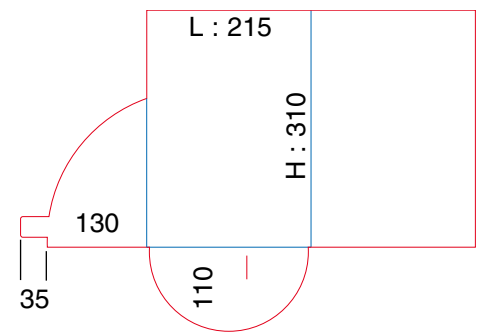

POCHETTES À RABATS A5

Ft ouvert : 370 x 275

Ft ouvert : 370 x 265

Ft ouvert : 367 x 317

Ft ouvert : 430 x 264

Ft ouvert : 391 x 260

Ft ouvert : 400 x 260

POCHETTES À RABATS A4 SIMPLE RAINAGE

Ft ouvert : 644 x 375

Ft ouvert : 644 x 375

Ft ouvert : 595 x 420

Ft ouvert : 495 x 370

Ft ouvert : 495 x 375

Ft ouvert : 470 x 340

POCHETTES À RABATS A4 SIMPLE RAINAGE

Ft ouvert : 500 x 365

Ft ouvert : 490 x 342

Ft ouvert : 495 x 367

Ft ouvert : 494 x 365

Ft ouvert : 500 x 368

Ft ouvert : 544 x 376

POCHETTES À RABATS A4 SIMPLE RAINAGE

Ft ouvert : 615 x 395

Ft ouvert : 603 x 427

Ft ouvert : 650 x 400

Ft ouvert : 500 x 365

Ft ouvert : 611(ou 608) x 275

Ft ouvert : 300 x 240

POCHETTES DIVERS FORMATS

Ft ouvert : 308 x 264

Ft ouvert : 856 x 384

Ft ouvert : 492 x 432