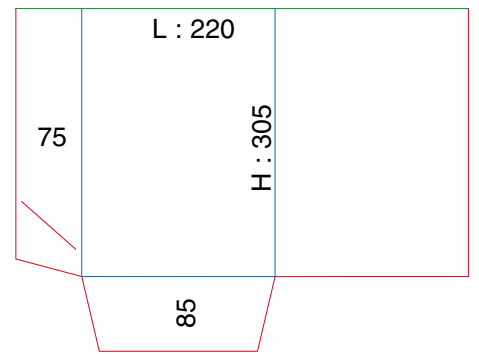

Ft ouvert : 490 x 342

Ft ouvert : 495 x 367

Ft ouvert : 494 x 365

Ft ouvert : 500 x 368

Ft ouvert : 544 x 376

POCHETTES À RABATS A4 SIMPLE RAINAGE

Ft ouvert : 615 x 395

Ft ouvert : 603 x 427

Ft ouvert : 645 x 350

Ft ouvert : 710 x 415

Ft ouvert : 733 x 375

Ft ouvert : 505 x 440

POCHETTES À RABATS A4 SIMPLE RAINAGE

Ft ouvert : 476 x 355

Ft ouvert : 639 x 350

Ft ouvert : 515 x 390

Ft ouvert : 470 x 347

Ft ouvert : 500 x 365

Ft ouvert : 470 x 335

POCHETTES À RABATS A4 SIMPLE RAINAGE

Ft ouvert : 420 x 448

Ft ouvert : 574 x 415

Ft ouvert : 560 x 360

Ft ouvert : 493 x 385