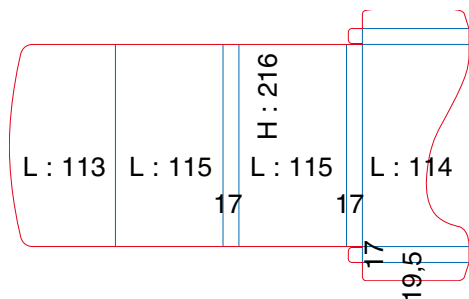

Ft ouvert : 516 x 398

POCHETTES DIVERS FORMATS

Ft ouvert : 585 x 402

Ft ouvert : 385 x 296

Ft ouvert : 494 x 291

Ft ouvert : 491 x 289

Ft ouvert : 664 x 376

Ft ouvert : 666 x 377

Ft ouvert : 549 x 230

Ft ouvert : 256 x 230

Ft ouvert : 520 x 625

Ft ouvert : 160,5 x 95