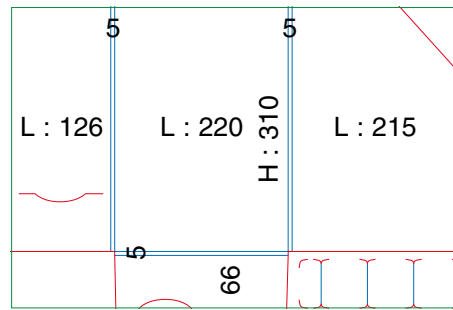

Ft ouvert : 557 x 375

Ft ouvert : 533 x 393

Ft ouvert : 539 x 388

POCHETTES À RABATS A4 DOUBLE RAINAGE

Ft ouvert : 590 x 357

Ft ouvert : 619 x 398

Ft ouvert : 495 x 370

Ft ouvert : 510 x 370

Ft ouvert : 690 x 420

Ft ouvert : 570 x 403

POCHETTES À RABATS A4 DOUBLE RAINAGE

Ft ouvert : 553 x 395

Ft ouvert : 843 x 376

Ft ouvert : 650 x 362

Ft ouvert : 654 x 460

Ft ouvert : 540 x 407

POCHETTES À RABATS A4 DOUBLE RAINAGE

Ft ouvert : 540 x 385

Ft ouvert : 576 x 382

Ft ouvert : 824 x 340

Ft ouvert : 591,4 x 377,5

POCHETTES À RABATS A4 DOUBLE RAINAGE

Ft ouvert : 348 x 280

Ft ouvert : 321 x 276

Ft ouvert : 549 x 230

Ft ouvert : 256 x 230

Ft ouvert : 520 x 625

Ft ouvert : 160,5 x 95