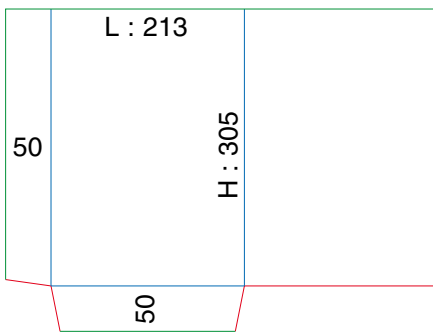

Ft ouvert : 490 x 342

Ft ouvert : 495 x 367

Ft ouvert : 494 x 365

Ft ouvert : 500 x 368

Ft ouvert : 544 x 376

POCHETTES À RABATS A4 SIMPLE RAINAGE

Ft ouvert : 615 x 395

Ft ouvert : 603 x 427

Ft ouvert : 645 x 350

Ft ouvert : 710 x 415

Ft ouvert : 733 x 375

Ft ouvert : 505 x 440

POCHETTES À RABATS A4 SIMPLE RAINAGE

Ft ouvert : 476 x 355

Ft ouvert : 639 x 350

Ft ouvert : 515 x 390

Ft ouvert : 470 x 347

Ft ouvert : 500 x 365

Ft ouvert : 470 x 335

POCHETTES À RABATS A4 SIMPLE RAINAGE

Ft ouvert : 420 x 448

Ft ouvert : 574 x 415

Ft ouvert : 560 x 360

Ft ouvert : 493 x 385