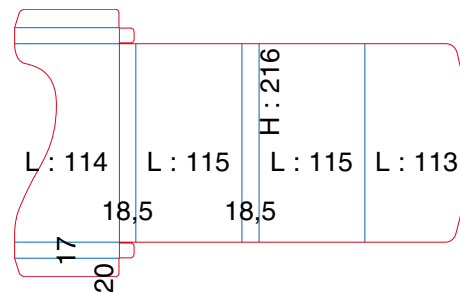

Ft ouvert : 650 x 400

Ft ouvert : 500 x 365

Ft ouvert : 611(ou 608) x 275

Ft ouvert : 300 x 240

POCHETTES DIVERS FORMATS

Ft ouvert : 308 x 264

Ft ouvert : 856 x 384

Ft ouvert : 492 x 432

Ft ouvert : 516 x 398

POCHETTES DIVERS FORMATS

Ft ouvert : 585 x 402

Ft ouvert : 385 x 296

Ft ouvert : 494 x 291

Ft ouvert : 491 x 289

Ft ouvert : 664 x 376

Ft ouvert : 666 x 377

POCHETTES DIVERS FORMATS

Ft ouvert : 512,5 x 310

Ft ouvert : 524 x 330

Ft forme : 120 x 270

Ft ouvert : 143 x 198

Ft ouvert : 501,5 x 343

Ft ouvert : 494 x 291

POCHETTES DIVERS FORMATS

Ft ouvert : 549 x 230

Ft ouvert : 256 x 230

Ft ouvert : 520 x 625

Ft ouvert : 160,5 x 95