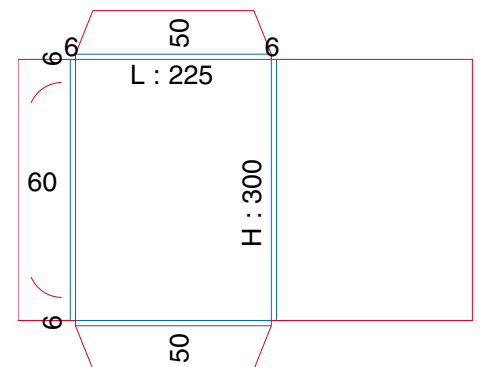

Ft ouvert : 490 x 345

Ft ouvert : 455 x 405

Ft ouvert : 644 x 260

Ft ouvert : 480 x 360

Ft ouvert : 500 x 346

POCHETTES À RABATS A4 SIMPLE RAINAGE

Ft ouvert : 767 x 320

POCHETTES À RABATS A4 DOUBLE RAINAGE

Ft ouvert : 530 x 370

Ft ouvert : 505 x 380

Ft ouvert : 561 x 413

Ft ouvert : 519 x 377

Ft ouvert : 628 x 405

Ft ouvert : 522 x 412

POCHETTES À RABATS A4 DOUBLE RAINAGE

Ft ouvert : 659 x 398

Ft ouvert : 500 x 360

Ft ouvert : 668 x 370

Ft ouvert : 653 x 385

Ft ouvert : 760 x 420

Ft ouvert : 479 x 372

POCHETTES À RABATS A4 DOUBLE RAINAGE

Ft ouvert : 660 x 410

Ft ouvert : 500 x 365

Ft ouvert : 500 x 375

Ft ouvert : 668 x 375

Ft ouvert : 526 x 388

Ft ouvert : 560 x 400

POCHETTES À RABATS A4 DOUBLE RAINAGE

Ft ouvert : 510 x 380

Ft ouvert : 581 x 418

Ft ouvert : 657 x 362