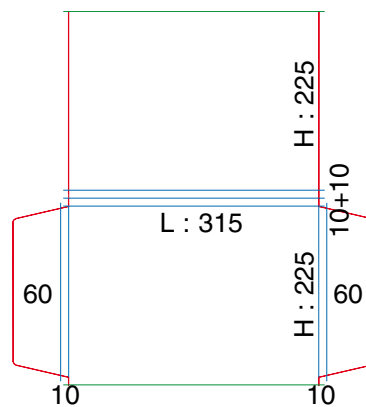

Ft ouvert : 824 x 335

Ft ouvert : 540 x 385

POCHETTES À RABATS A4 DOUBLE RAINAGE

Ft ouvert : 496 x 380

Ft ouvert : 562 x 430

POCHETTES DIVERS FORMATS

Ft ouvert : 460 x 450

Ft ouvert : 640 x 255

Ft ouvert : 650 x 400

Ft ouvert : 500 x 365

Ft ouvert : 611(ou 608) x 275

Ft ouvert : 300 x 240

POCHETTES DIVERS FORMATS

Ft ouvert : 308 x 264

Ft ouvert : 856 x 384

Ft ouvert : 492 x 432

Ft ouvert : 455 x 470

Ft ouvert : 299 x 264

POCHETTES DIVERS FORMATS

Ft ouvert : 630 x 250

Ft ouvert : 296 x 256

Ft ouvert : 299 x 257,5

Ft ouvert : 425 x 252

Ft ouvert : 470 x 455

Ft ouvert : 516 x 398

POCHETTES DIVERS FORMATS

Ft ouvert : 585 x 402

Ft ouvert : 385 x 296

Ft ouvert : 494 x 291

Ft ouvert : 491 x 289

Ft ouvert : 664 x 376

Ft ouvert : 666 x 377