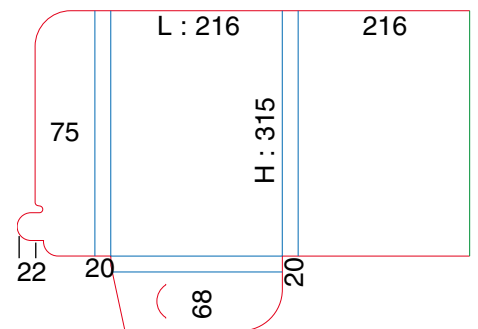

Ft ouvert : 500 x 375

Ft ouvert : 668 x 375

Ft ouvert : 526 x 388

Ft ouvert : 560 x 400

POCHETTES À RABATS A4 DOUBLE RAINAGE

Ft ouvert : 510 x 380

Ft ouvert : 581 x 418

Ft ouvert : 657 x 362

Ft ouvert : 557 x 375

Ft ouvert : 533 x 393

Ft ouvert : 539 x 388

POCHETTES À RABATS A4 DOUBLE RAINAGE

Ft ouvert : 590 x 357

Ft ouvert : 619 x 398

Ft ouvert : 495 x 370

Ft ouvert : 510 x 370

Ft ouvert : 690 x 420

Ft ouvert : 570 x 403

POCHETTES À RABATS A4 DOUBLE RAINAGE

Ft ouvert : 553 x 395

Ft ouvert : 843 x 376

Ft ouvert : 650 x 362

Ft ouvert : 654 x 460

Ft ouvert : 540 x 407

Ft ouvert : 549 x 230

Ft ouvert : 256 x 230

Ft ouvert : 520 x 625

Ft ouvert : 160,5 x 95