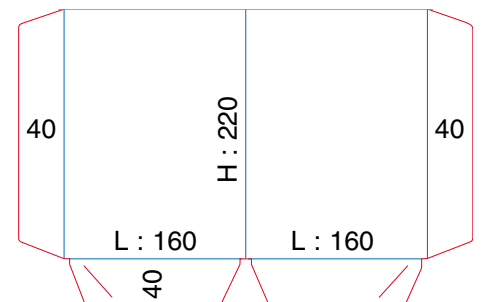

POCHETTES À RABATS A5

Ft ouvert : 370 x 275

Ft ouvert : 370 x 265

Ft ouvert : 367 x 317

Ft ouvert : 430 x 264

Ft ouvert : 391 x 260

Ft ouvert : 400 x 260

POCHETTES À RABATS A4 SIMPLE RAINAGE

Ft ouvert : 644 x 375

Ft ouvert : 644 x 375

Ft ouvert : 595 x 420

Ft ouvert : 495 x 370

Ft ouvert : 495 x 375

Ft ouvert : 470 x 340

POCHETTES À RABATS A4 SIMPLE RAINAGE

Ft ouvert : 500 x 365

Ft ouvert : 490 x 342

Ft ouvert : 495 x 367

Ft ouvert : 494 x 365

Ft ouvert : 500 x 368

Ft ouvert : 544 x 376

POCHETTES À RABATS A4 SIMPLE RAINAGE

Ft ouvert : 615 x 395

Ft ouvert : 603 x 427

Ft ouvert : 650 x 400

Ft ouvert : 500 x 365

Ft ouvert : 611(ou 608) x 275

Ft ouvert : 300 x 240

POCHETTES DIVERS FORMATS

Ft ouvert : 308 x 264

Ft ouvert : 856 x 384

Ft ouvert : 492 x 432