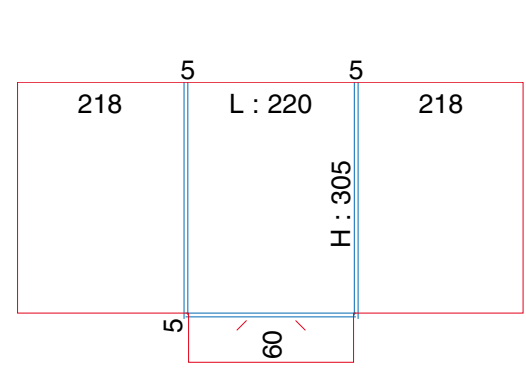

Ft ouvert : 490 x 345

Ft ouvert : 455 x 405

Ft ouvert : 644 x 260

Ft ouvert : 480 x 360

Ft ouvert : 500 x 346

POCHETTES À RABATS A4 SIMPLE RAINAGE

Ft ouvert : 767 x 320

POCHETTES À RABATS A4 DOUBLE RAINAGE

Ft ouvert : 530 x 370

Ft ouvert : 505 x 380

Ft ouvert : 561 x 413

Ft ouvert : 519 x 377

Ft ouvert : 628 x 405

Ft ouvert : 522 x 412

POCHETTES À RABATS A4 DOUBLE RAINAGE

Ft ouvert : 659 x 398

Ft ouvert : 500 x 360

Ft ouvert : 668 x 370

Ft ouvert : 653 x 385

Ft ouvert : 760 x 420

Ft ouvert : 479 x 372

POCHETTES À RABATS A4 DOUBLE RAINAGE

Ft ouvert : 660 x 410

Ft ouvert : 500 x 365

Ft ouvert : 549 x 230

Ft ouvert : 256 x 230

Ft ouvert : 520 x 625

Ft ouvert : 160,5 x 95