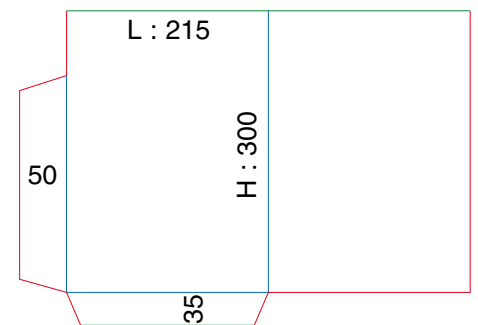

Ft ouvert : 470 x 347

Ft ouvert : 500 x 365

Ft ouvert : 470 x 335

POCHETTES À RABATS A4 SIMPLE RAINAGE

Ft ouvert : 420 x 448

Ft ouvert : 574 x 415

Ft ouvert : 560 x 360

Ft ouvert : 493 x 385

Ft ouvert : 650 x 406

Ft ouvert : 500 x 365

POCHETTES À RABATS A4 SIMPLE RAINAGE

Ft ouvert : 475 x 339

Ft ouvert : 542 x 372

Ft ouvert : 510 x 375

Ft ouvert : 636 x 363

Ft ouvert : 630 x 354

Ft ouvert : 480 x 335

POCHETTES À RABATS A4 SIMPLE RAINAGE

Ft ouvert : 522 x 350

Ft ouvert : 540 x 367

Ft ouvert : 640 x 370

Ft ouvert : 480 x 355

Ft ouvert : 515 x 395

Ft ouvert : 657 x 410

POCHETTES À RABATS A4 SIMPLE RAINAGE

Ft ouvert : 510 x 380

Ft ouvert : 470 x 405

Ft ouvert : 734 x 380

Ft ouvert : 484 x 405

Ft ouvert : 517,5 x 386

Ft ouvert : 716 x 430

POCHETTES À RABATS A4 SIMPLE RAINAGE