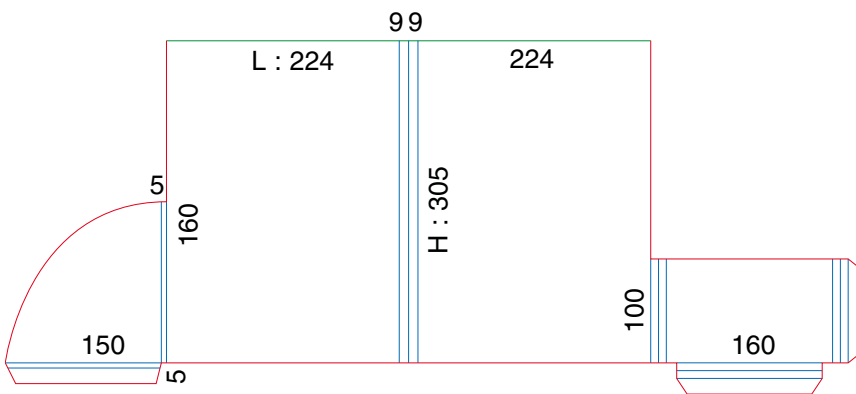

Ft ouvert : 557 x 375

Ft ouvert : 533 x 393

Ft ouvert : 539 x 388

POCHETTES À RABATS A4 DOUBLE RAINAGE

Ft ouvert : 590 x 357

Ft ouvert : 619 x 398

Ft ouvert : 495 x 370

Ft ouvert : 510 x 370

Ft ouvert : 690 x 420

Ft ouvert : 570 x 403

POCHETTES À RABATS A4 DOUBLE RAINAGE

Ft ouvert : 553 x 395

Ft ouvert : 843 x 376

Ft ouvert : 650 x 362

Ft ouvert : 654 x 460

Ft ouvert : 540 x 407

POCHETTES À RABATS A4 DOUBLE RAINAGE

Ft ouvert : 540 x 385

Ft ouvert : 576 x 382

Ft ouvert : 824 x 340

Ft ouvert : 591,4 x 377,5

POCHETTES À RABATS A4 DOUBLE RAINAGE

Ft ouvert : 348 x 280

Ft ouvert : 321 x 276

Ft ouvert : 549 x 230

Ft ouvert : 256 x 230

Ft ouvert : 520 x 625

Ft ouvert : 160,5 x 95