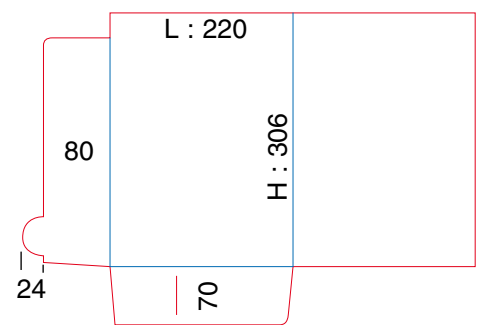

Ft ouvert : 644 x 375

Ft ouvert : 644 x 375

Ft ouvert : 595 x 420

Ft ouvert : 495 x 370

Ft ouvert : 495 x 375

Ft ouvert : 470 x 340

POCHETTES À RABATS A4 SIMPLE RAINAGE

Ft ouvert : 500 x 365

Ft ouvert : 490 x 342

Ft ouvert : 495 x 367

Ft ouvert : 494 x 365

Ft ouvert : 500 x 368

Ft ouvert : 544 x 376

POCHETTES À RABATS A4 SIMPLE RAINAGE

Ft ouvert : 615 x 395

Ft ouvert : 603 x 427

Ft ouvert : 645 x 350

Ft ouvert : 710 x 415

Ft ouvert : 733 x 375

Ft ouvert : 505 x 440

POCHETTES À RABATS A4 SIMPLE RAINAGE

Ft ouvert : 476 x 355

Ft ouvert : 639 x 350

Ft ouvert : 515 x 390

Ft ouvert : 650 x 400

Ft ouvert : 500 x 365

Ft ouvert : 611(ou 608) x 275

Ft ouvert : 300 x 240

POCHETTES DIVERS FORMATS

Ft ouvert : 308 x 264

Ft ouvert : 856 x 384

Ft ouvert : 492 x 432