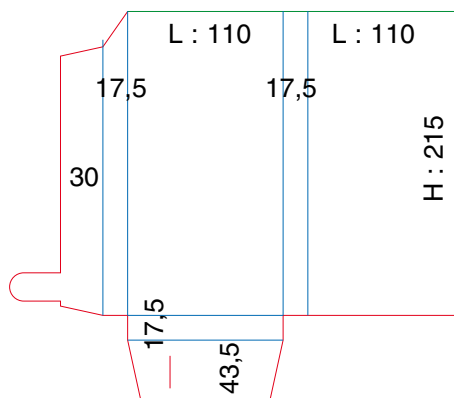

Ft ouvert : 690 x 420

Ft ouvert : 570 x 403

POCHETTES À RABATS A4 DOUBLE RAINAGE

Ft ouvert : 553 x 395

Ft ouvert : 843 x 376

Ft ouvert : 650 x 362

Ft ouvert : 654 x 460

Ft ouvert : 540 x 407

POCHETTES À RABATS A4 DOUBLE RAINAGE

Ft ouvert : 540 x 385

Ft ouvert : 576 x 382

Ft ouvert : 824 x 340

Ft ouvert : 591,4 x 377,5

POCHETTES À RABATS A4 DOUBLE RAINAGE

Ft ouvert : 348 x 280

Ft ouvert : 321 x 276

Ft ouvert : 824 x 335

Ft ouvert : 540 x 385

POCHETTES À RABATS A4 DOUBLE RAINAGE

Ft ouvert : 496 x 380

Ft ouvert : 562 x 430

POCHETTES DIVERS FORMATS

Ft ouvert : 460 x 450

Ft ouvert : 640 x 255

Ft ouvert : 549 x 230

Ft ouvert : 256 x 230

Ft ouvert : 520 x 625

Ft ouvert : 160,5 x 95