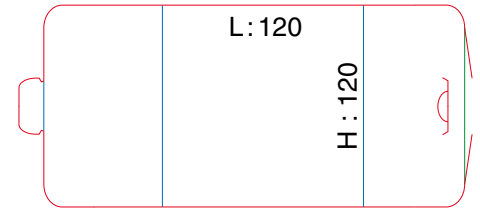

Ft ouvert : 455 x 470

Ft ouvert : 299 x 264

POCHETTES DIVERS FORMATS

Ft ouvert : 630 x 250

Ft ouvert : 296 x 256

Ft ouvert : 299 x 257,5

Ft ouvert : 425 x 252

Ft ouvert : 470 x 455

Ft ouvert : 516 x 398

POCHETTES DIVERS FORMATS

Ft ouvert : 585 x 402

Ft ouvert : 385 x 296

Ft ouvert : 494 x 291

Ft ouvert : 491 x 289

Ft ouvert : 664 x 376

Ft ouvert : 666 x 377

POCHETTES DIVERS FORMATS

Ft ouvert : 512,5 x 310

Ft ouvert : 524 x 330

Ft forme : 120 x 270

Ft ouvert : 143 x 198

Ft ouvert : 501,5 x 343

Ft ouvert : 494 x 291

POCHETTES DIVERS FORMATS