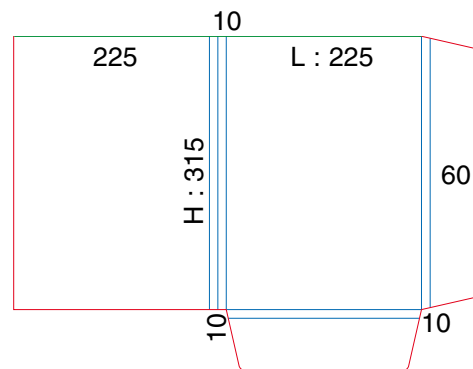

Ft ouvert : 690 x 420

Ft ouvert : 570 x 403

POCHETTES À RABATS A4 DOUBLE RAINAGE

Ft ouvert : 553 x 395

Ft ouvert : 843 x 376

Ft ouvert : 650 x 362

Ft ouvert : 654 x 460

Ft ouvert : 540 x 407

POCHETTES À RABATS A4 DOUBLE RAINAGE

Ft ouvert : 540 x 385

Ft ouvert : 576 x 382

Ft ouvert : 824 x 340

Ft ouvert : 591,4 x 377,5

POCHETTES À RABATS A4 DOUBLE RAINAGE

Ft ouvert : 348 x 280

Ft ouvert : 321 x 276

Ft ouvert : 824 x 335

Ft ouvert : 540 x 385

POCHETTES À RABATS A4 DOUBLE RAINAGE

Ft ouvert : 496 x 380

Ft ouvert : 562 x 430

POCHETTES DIVERS FORMATS

Ft ouvert : 460 x 450

Ft ouvert : 640 x 255