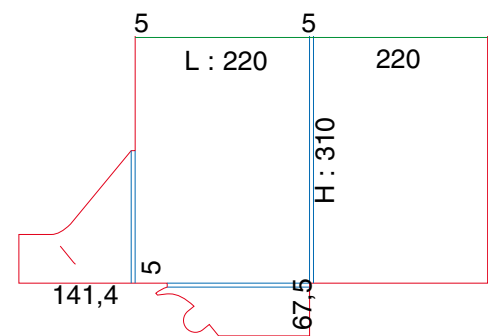

Ft ouvert : 690 x 420

Ft ouvert : 570 x 403

POCHETTES À RABATS A4 DOUBLE RAINAGE

Ft ouvert : 553 x 395

Ft ouvert : 843 x 376

Ft ouvert : 650 x 362

Ft ouvert : 654 x 460

Ft ouvert : 540 x 407

POCHETTES À RABATS A4 DOUBLE RAINAGE

Ft ouvert : 540 x 385

Ft ouvert : 576 x 382

Ft ouvert : 824 x 340

Ft ouvert : 591,4 x 377,5

POCHETTES À RABATS A4 DOUBLE RAINAGE

Ft ouvert : 348 x 280

Ft ouvert : 321 x 276

Ft ouvert : 824 x 335

Ft ouvert : 540 x 385

POCHETTES À RABATS A4 DOUBLE RAINAGE

Ft ouvert : 496 x 380

Ft ouvert : 562 x 430

POCHETTES DIVERS FORMATS

Ft ouvert : 460 x 450

Ft ouvert : 640 x 255

Ft ouvert : 549 x 230

Ft ouvert : 256 x 230

Ft ouvert : 520 x 625

Ft ouvert : 160,5 x 95