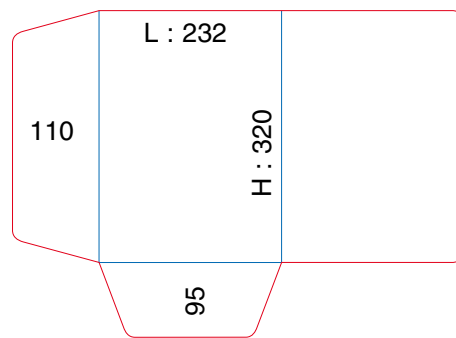

Ft ouvert : 645 x 350

Ft ouvert : 710 x 415

Ft ouvert : 733 x 375

Ft ouvert : 505 x 440

POCHETTES À RABATS A4 SIMPLE RAINAGE

Ft ouvert : 476 x 355

Ft ouvert : 639 x 350

Ft ouvert : 515 x 390

Ft ouvert : 470 x 347

Ft ouvert : 500 x 365

Ft ouvert : 470 x 335

POCHETTES À RABATS A4 SIMPLE RAINAGE

Ft ouvert : 420 x 448

Ft ouvert : 574 x 415

Ft ouvert : 560 x 360

Ft ouvert : 493 x 385

Ft ouvert : 650 x 406

Ft ouvert : 500 x 365

POCHETTES À RABATS A4 SIMPLE RAINAGE

Ft ouvert : 475 x 339

Ft ouvert : 542 x 372

Ft ouvert : 510 x 375

Ft ouvert : 636 x 363

Ft ouvert : 630 x 354

Ft ouvert : 480 x 335

POCHETTES À RABATS A4 SIMPLE RAINAGE

Ft ouvert : 522 x 350

Ft ouvert : 540 x 367

Ft ouvert : 640 x 370

Ft ouvert : 480 x 355

Ft ouvert : 515 x 395

Ft ouvert : 657 x 410