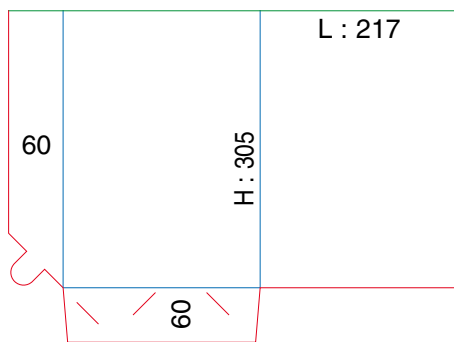

POCHETTES À RABATS A5

Ft ouvert : 370 x 275

Ft ouvert : 370 x 265

Ft ouvert : 367 x 317

Ft ouvert : 430 x 264

Ft ouvert : 391 x 260

Ft ouvert : 400 x 260

POCHETTES À RABATS A4 SIMPLE RAINAGE

Ft ouvert : 644 x 375

Ft ouvert : 644 x 375

Ft ouvert : 595 x 420

Ft ouvert : 495 x 370

Ft ouvert : 495 x 375

Ft ouvert : 470 x 340

POCHETTES À RABATS A4 SIMPLE RAINAGE

Ft ouvert : 500 x 365

Ft ouvert : 490 x 342

Ft ouvert : 495 x 367

Ft ouvert : 494 x 365

Ft ouvert : 500 x 368

Ft ouvert : 544 x 376

POCHETTES À RABATS A4 SIMPLE RAINAGE

Ft ouvert : 615 x 395

Ft ouvert : 603 x 427

Ft ouvert : 645 x 350

Ft ouvert : 710 x 415

Ft ouvert : 733 x 375

Ft ouvert : 505 x 440

POCHETTES À RABATS A4 SIMPLE RAINAGE

Ft ouvert : 476 x 355

Ft ouvert : 639 x 350

Ft ouvert : 515 x 390