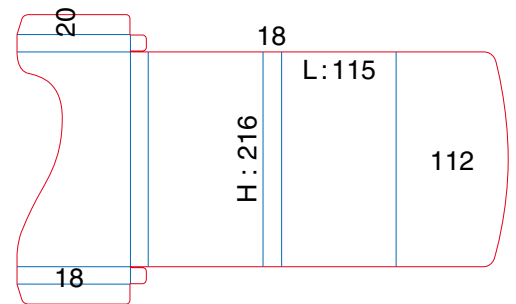

Ft ouvert : 650 x 400

Ft ouvert : 500 x 365

Ft ouvert : 611(ou 608) x 275

Ft ouvert : 300 x 240

POCHETTES DIVERS FORMATS

Ft ouvert : 308 x 264

Ft ouvert : 856 x 384

Ft ouvert : 492 x 432

Ft ouvert : 516 x 398

POCHETTES DIVERS FORMATS

Ft ouvert : 585 x 402

Ft ouvert : 385 x 296

Ft ouvert : 494 x 291

Ft ouvert : 491 x 289

Ft ouvert : 664 x 376

Ft ouvert : 666 x 377

POCHETTES DIVERS FORMATS

Ft ouvert : 512,5 x 310

Ft ouvert : 524 x 330

Ft forme : 120 x 270

Ft ouvert : 143 x 198

Ft ouvert : 501,5 x 343

Ft ouvert : 494 x 291

POCHETTES DIVERS FORMATS

Ft ouvert : 549 x 230

Ft ouvert : 256 x 230

Ft ouvert : 520 x 625

Ft ouvert : 160,5 x 95