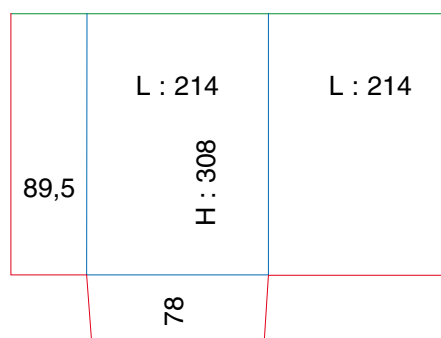

Ft ouvert : 480 x 335

POCHETTES À RABATS A4 SIMPLE RAINAGE

Ft ouvert : 522 x 350

Ft ouvert : 540 x 367

Ft ouvert : 640 x 370

Ft ouvert : 480 x 355

Ft ouvert : 515 x 395

Ft ouvert : 657 x 410

POCHETTES À RABATS A4 SIMPLE RAINAGE

Ft ouvert : 510 x 380

Ft ouvert : 470 x 405

Ft ouvert : 734 x 380

Ft ouvert : 484 x 405

Ft ouvert : 517,5 x 386

Ft ouvert : 716 x 430

POCHETTES À RABATS A4 SIMPLE RAINAGE

Ft ouvert : 490 x 345

Ft ouvert : 455 x 405

Ft ouvert : 644 x 260

Ft ouvert : 480 x 360

Ft ouvert : 500 x 346

POCHETTES À RABATS A4 SIMPLE RAINAGE

Ft ouvert : 767 x 320

POCHETTES À RABATS A4 DOUBLE RAINAGE

Ft ouvert : 530 x 370

Ft ouvert : 505 x 380

Ft ouvert : 561 x 413

Ft ouvert : 519 x 377

Ft ouvert : 628 x 405

Ft ouvert : 522 x 412

POCHETTES À RABATS A4 DOUBLE RAINAGE

Ft ouvert : 659 x 398