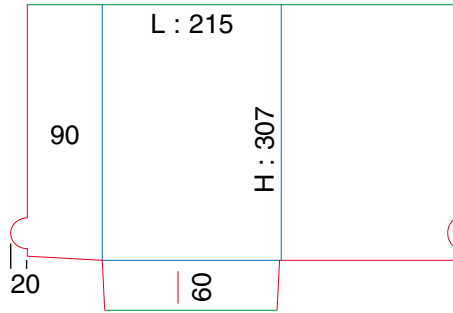

Ft ouvert : 470 x 347

Ft ouvert : 500 x 365

Ft ouvert : 470 x 335

POCHETTES À RABATS A4 SIMPLE RAINAGE

Ft ouvert : 420 x 448

Ft ouvert : 574 x 415

Ft ouvert : 560 x 360

Ft ouvert : 493 x 385

Ft ouvert : 650 x 406

Ft ouvert : 500 x 365

POCHETTES À RABATS A4 SIMPLE RAINAGE

Ft ouvert : 475 x 339

Ft ouvert : 542 x 372

Ft ouvert : 510 x 375

Ft ouvert : 636 x 363

Ft ouvert : 630 x 354

Ft ouvert : 480 x 335

POCHETTES À RABATS A4 SIMPLE RAINAGE

Ft ouvert : 522 x 350

Ft ouvert : 540 x 367

Ft ouvert : 640 x 370

Ft ouvert : 480 x 355

Ft ouvert : 515 x 395

Ft ouvert : 657 x 410

POCHETTES À RABATS A4 SIMPLE RAINAGE

Ft ouvert : 510 x 380

Ft ouvert : 470 x 405

Ft ouvert : 734 x 380

Ft ouvert : 484 x 405

Ft ouvert : 517,5 x 386

Ft ouvert : 716 x 430

POCHETTES À RABATS A4 SIMPLE RAINAGE