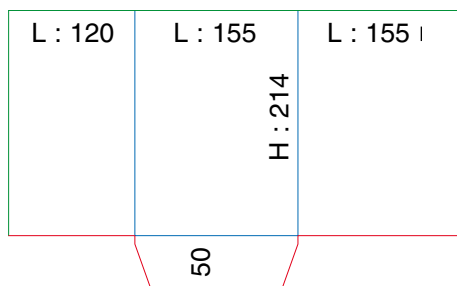

POCHETTES À RABATS A5

Ft ouvert : 370 x 275

Ft ouvert : 370 x 265

Ft ouvert : 367 x 317

Ft ouvert : 430 x 264

Ft ouvert : 391 x 260

Ft ouvert : 400 x 260

POCHETTES À RABATS A4 SIMPLE RAINAGE

Ft ouvert : 644 x 375

Ft ouvert : 644 x 375

Ft ouvert : 595 x 420

Ft ouvert : 495 x 370

Ft ouvert : 495 x 375

Ft ouvert : 470 x 340

POCHETTES À RABATS A4 SIMPLE RAINAGE

Ft ouvert : 500 x 365