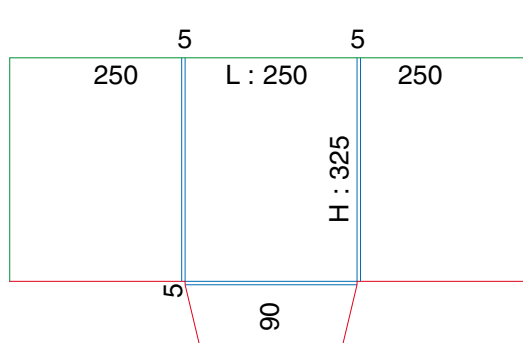

Ft ouvert : 490 x 345

Ft ouvert : 455 x 405

Ft ouvert : 644 x 260

Ft ouvert : 480 x 360

Ft ouvert : 500 x 346

POCHETTES À RABATS A4 SIMPLE RAINAGE

Ft ouvert : 767 x 320

POCHETTES À RABATS A4 DOUBLE RAINAGE

Ft ouvert : 530 x 370

Ft ouvert : 505 x 380

Ft ouvert : 561 x 413

Ft ouvert : 519 x 377

Ft ouvert : 628 x 405

Ft ouvert : 522 x 412

POCHETTES À RABATS A4 DOUBLE RAINAGE

Ft ouvert : 659 x 398

Ft ouvert : 500 x 360

Ft ouvert : 668 x 370

Ft ouvert : 653 x 385

Ft ouvert : 760 x 420

Ft ouvert : 479 x 372

POCHETTES À RABATS A4 DOUBLE RAINAGE

Ft ouvert : 660 x 410

Ft ouvert : 500 x 365

Ft ouvert : 516 x 398

POCHETTES DIVERS FORMATS

Ft ouvert : 585 x 402

Ft ouvert : 385 x 296

Ft ouvert : 494 x 291

Ft ouvert : 491 x 289

Ft ouvert : 664 x 376

Ft ouvert : 666 x 377