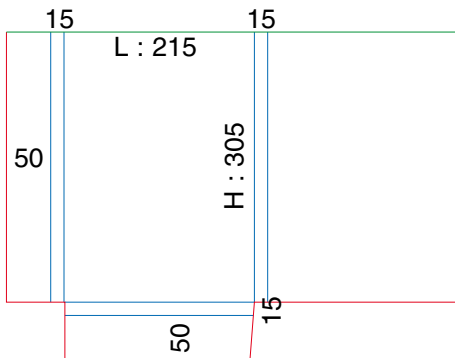

Ft ouvert : 500 x 375

Ft ouvert : 668 x 375

Ft ouvert : 526 x 388

Ft ouvert : 560 x 400

POCHETTES À RABATS A4 DOUBLE RAINAGE

Ft ouvert : 510 x 380

Ft ouvert : 581 x 418

Ft ouvert : 657 x 362

Ft ouvert : 557 x 375

Ft ouvert : 533 x 393

Ft ouvert : 539 x 388

POCHETTES À RABATS A4 DOUBLE RAINAGE

Ft ouvert : 590 x 357

Ft ouvert : 619 x 398

Ft ouvert : 495 x 370

Ft ouvert : 510 x 370

Ft ouvert : 690 x 420

Ft ouvert : 570 x 403

POCHETTES À RABATS A4 DOUBLE RAINAGE

Ft ouvert : 553 x 395

Ft ouvert : 843 x 376

Ft ouvert : 650 x 362

Ft ouvert : 654 x 460

Ft ouvert : 540 x 407

Ft ouvert : 516 x 398

POCHETTES DIVERS FORMATS

Ft ouvert : 585 x 402

Ft ouvert : 385 x 296

Ft ouvert : 494 x 291

Ft ouvert : 491 x 289

Ft ouvert : 664 x 376

Ft ouvert : 666 x 377