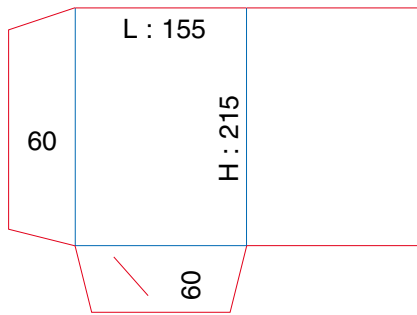

POCHETTES À RABATS A5

Ft ouvert : 370 x 275

Ft ouvert : 370 x 265

Ft ouvert : 367 x 317

Ft ouvert : 430 x 264

Ft ouvert : 391 x 260

Ft ouvert : 400 x 260

POCHETTES À RABATS A4 SIMPLE RAINAGE

Ft ouvert : 644 x 375

Ft ouvert : 644 x 375

Ft ouvert : 595 x 420

Ft ouvert : 495 x 370

Ft ouvert : 495 x 375

Ft ouvert : 470 x 340

POCHETTES À RABATS A4 SIMPLE RAINAGE

Ft ouvert : 500 x 365

Ft ouvert : 490 x 342

Ft ouvert : 495 x 367

Ft ouvert : 494 x 365

Ft ouvert : 500 x 368

Ft ouvert : 544 x 376

POCHETTES À RABATS A4 SIMPLE RAINAGE

Ft ouvert : 615 x 395

Ft ouvert : 603 x 427

Ft ouvert : 650 x 400

Ft ouvert : 500 x 365

Ft ouvert : 611(ou 608) x 275

Ft ouvert : 300 x 240

POCHETTES DIVERS FORMATS

Ft ouvert : 308 x 264

Ft ouvert : 856 x 384

Ft ouvert : 492 x 432