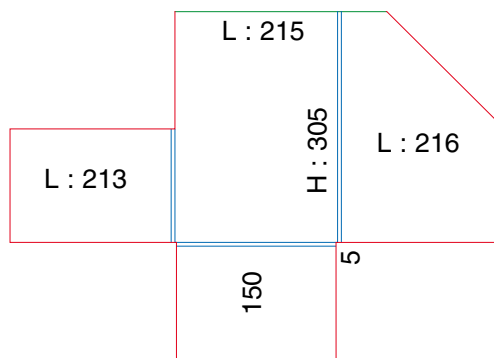

Ft ouvert : 557 x 375

Ft ouvert : 533 x 393

Ft ouvert : 539 x 388

POCHETTES À RABATS A4 DOUBLE RAINAGE

Ft ouvert : 590 x 357

Ft ouvert : 619 x 398

Ft ouvert : 495 x 370

Ft ouvert : 510 x 370

Ft ouvert : 690 x 420

Ft ouvert : 570 x 403

POCHETTES À RABATS A4 DOUBLE RAINAGE

Ft ouvert : 553 x 395

Ft ouvert : 843 x 376

Ft ouvert : 650 x 362

Ft ouvert : 654 x 460

Ft ouvert : 540 x 407

POCHETTES À RABATS A4 DOUBLE RAINAGE

Ft ouvert : 540 x 385

Ft ouvert : 576 x 382

Ft ouvert : 824 x 340

Ft ouvert : 591,4 x 377,5

POCHETTES À RABATS A4 DOUBLE RAINAGE

Ft ouvert : 348 x 280

Ft ouvert : 321 x 276

Ft ouvert : 549 x 230

Ft ouvert : 256 x 230

Ft ouvert : 520 x 625

Ft ouvert : 160,5 x 95