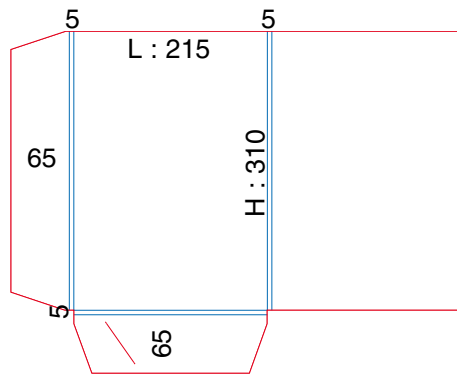

POCHETTES À RABATS A4 SIMPLE RAINAGE

Ft ouvert : 510 x 380

Ft ouvert : 470 x 405

Ft ouvert : 734 x 380

Ft ouvert : 484 x 405

Ft ouvert : 517,5 x 386

Ft ouvert : 716 x 430

POCHETTES À RABATS A4 SIMPLE RAINAGE

Ft ouvert : 490 x 345

Ft ouvert : 455 x 405

Ft ouvert : 644 x 260

Ft ouvert : 480 x 360

Ft ouvert : 500 x 346

POCHETTES À RABATS A4 SIMPLE RAINAGE

Ft ouvert : 767 x 320

POCHETTES À RABATS A4 DOUBLE RAINAGE

Ft ouvert : 530 x 370

Ft ouvert : 505 x 380

Ft ouvert : 561 x 413

Ft ouvert : 519 x 377

Ft ouvert : 628 x 405

Ft ouvert : 522 x 412

POCHETTES À RABATS A4 DOUBLE RAINAGE

Ft ouvert : 659 x 398

Ft ouvert : 549 x 230

Ft ouvert : 256 x 230

Ft ouvert : 520 x 625

Ft ouvert : 160,5 x 95