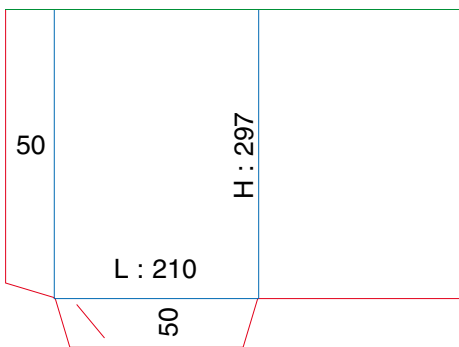

Ft ouvert : 490 x 342

Ft ouvert : 495 x 367

Ft ouvert : 494 x 365

Ft ouvert : 500 x 368

Ft ouvert : 544 x 376

POCHETTES À RABATS A4 SIMPLE RAINAGE

Ft ouvert : 615 x 395

Ft ouvert : 603 x 427

Ft ouvert : 645 x 350

Ft ouvert : 710 x 415

Ft ouvert : 733 x 375

Ft ouvert : 505 x 440

POCHETTES À RABATS A4 SIMPLE RAINAGE

Ft ouvert : 476 x 355

Ft ouvert : 639 x 350

Ft ouvert : 515 x 390

Ft ouvert : 470 x 347

Ft ouvert : 500 x 365

Ft ouvert : 470 x 335

POCHETTES À RABATS A4 SIMPLE RAINAGE

Ft ouvert : 420 x 448

Ft ouvert : 574 x 415

Ft ouvert : 560 x 360

Ft ouvert : 493 x 385