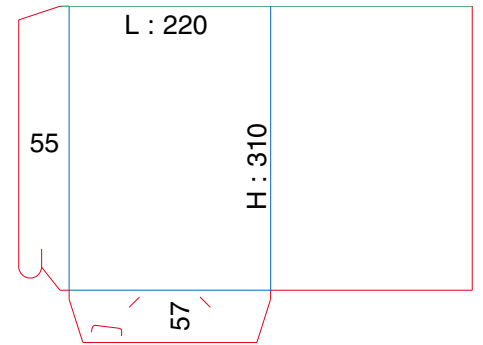

POCHETTES À RABATS A5

Ft ouvert : 370 x 275

Ft ouvert : 370 x 265

Ft ouvert : 367 x 317

Ft ouvert : 430 x 264

Ft ouvert : 391 x 260

Ft ouvert : 400 x 260

POCHETTES À RABATS A4 SIMPLE RAINAGE

Ft ouvert : 644 x 375

Ft ouvert : 644 x 375

Ft ouvert : 595 x 420

Ft ouvert : 495 x 370

Ft ouvert : 495 x 375

Ft ouvert : 470 x 340

POCHETTES À RABATS A4 SIMPLE RAINAGE

Ft ouvert : 500 x 365

Ft ouvert : 490 x 342

Ft ouvert : 495 x 367

Ft ouvert : 494 x 365

Ft ouvert : 500 x 368

Ft ouvert : 544 x 376

POCHETTES À RABATS A4 SIMPLE RAINAGE

Ft ouvert : 615 x 395

Ft ouvert : 603 x 427

Ft ouvert : 645 x 350

Ft ouvert : 710 x 415

Ft ouvert : 733 x 375

Ft ouvert : 505 x 440

POCHETTES À RABATS A4 SIMPLE RAINAGE

Ft ouvert : 476 x 355

Ft ouvert : 639 x 350

Ft ouvert : 515 x 390