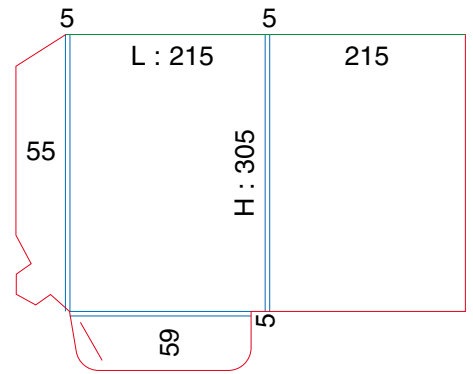

Ft ouvert : 500 x 375

Ft ouvert : 668 x 375

Ft ouvert : 526 x 388

Ft ouvert : 560 x 400

POCHETTES À RABATS A4 DOUBLE RAINAGE

Ft ouvert : 510 x 380

Ft ouvert : 581 x 418

Ft ouvert : 657 x 362

Ft ouvert : 557 x 375

Ft ouvert : 533 x 393

Ft ouvert : 539 x 388

POCHETTES À RABATS A4 DOUBLE RAINAGE

Ft ouvert : 590 x 357

Ft ouvert : 619 x 398

Ft ouvert : 495 x 370

Ft ouvert : 510 x 370

Ft ouvert : 690 x 420

Ft ouvert : 570 x 403

POCHETTES À RABATS A4 DOUBLE RAINAGE

Ft ouvert : 553 x 395

Ft ouvert : 843 x 376

Ft ouvert : 650 x 362

Ft ouvert : 654 x 460

Ft ouvert : 540 x 407

Ft ouvert : 549 x 230

Ft ouvert : 256 x 230

Ft ouvert : 520 x 625

Ft ouvert : 160,5 x 95