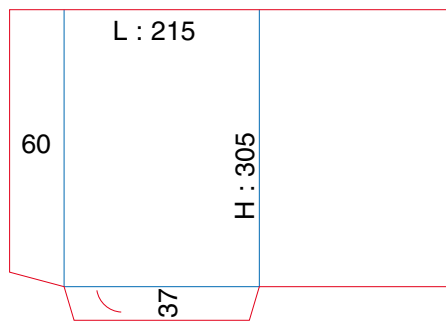

POCHETTES À RABATS A5

Ft ouvert : 370 x 275

Ft ouvert : 370 x 265

Ft ouvert : 367 x 317

Ft ouvert : 430 x 264

Ft ouvert : 391 x 260

Ft ouvert : 400 x 260

POCHETTES À RABATS A4 SIMPLE RAINAGE

Ft ouvert : 644 x 375

Ft ouvert : 644 x 375

Ft ouvert : 595 x 420

Ft ouvert : 495 x 370

Ft ouvert : 495 x 375

Ft ouvert : 470 x 340

POCHETTES À RABATS A4 SIMPLE RAINAGE

Ft ouvert : 500 x 365

Ft ouvert : 490 x 342

Ft ouvert : 495 x 367

Ft ouvert : 494 x 365

Ft ouvert : 500 x 368

Ft ouvert : 544 x 376

POCHETTES À RABATS A4 SIMPLE RAINAGE

Ft ouvert : 615 x 395

Ft ouvert : 603 x 427

Ft ouvert : 650 x 400

Ft ouvert : 500 x 365

Ft ouvert : 611(ou 608) x 275

Ft ouvert : 300 x 240

POCHETTES DIVERS FORMATS

Ft ouvert : 308 x 264

Ft ouvert : 856 x 384

Ft ouvert : 492 x 432