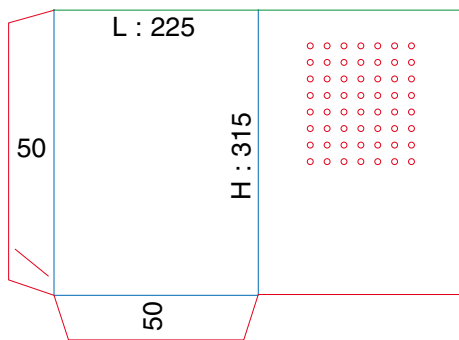

Ft ouvert : 690 x 420

Ft ouvert : 570 x 403

POCHETTES À RABATS A4 DOUBLE RAINAGE

Ft ouvert : 553 x 395

Ft ouvert : 843 x 376

Ft ouvert : 650 x 362

Ft ouvert : 654 x 460

Ft ouvert : 540 x 407

POCHETTES À RABATS A4 DOUBLE RAINAGE

Ft ouvert : 540 x 385

Ft ouvert : 576 x 382

Ft ouvert : 824 x 340

Ft ouvert : 591,4 x 377,5

POCHETTES À RABATS A4 DOUBLE RAINAGE

Ft ouvert : 348 x 280

Ft ouvert : 321 x 276

Ft ouvert : 824 x 335

Ft ouvert : 540 x 385

POCHETTES À RABATS A4 DOUBLE RAINAGE

Ft ouvert : 496 x 380

Ft ouvert : 562 x 430

POCHETTES DIVERS FORMATS

Ft ouvert : 460 x 450

Ft ouvert : 640 x 255

Ft ouvert : 650 x 400

Ft ouvert : 500 x 365

Ft ouvert : 611(ou 608) x 275

Ft ouvert : 300 x 240

POCHETTES DIVERS FORMATS

Ft ouvert : 308 x 264

Ft ouvert : 856 x 384

Ft ouvert : 492 x 432