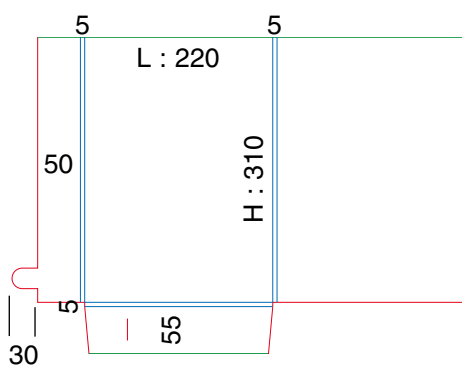

POCHETTES À RABATS A4 SIMPLE RAINAGE

Ft ouvert : 510 x 380

Ft ouvert : 470 x 405

Ft ouvert : 734 x 380

Ft ouvert : 484 x 405

Ft ouvert : 517,5 x 386

Ft ouvert : 716 x 430

POCHETTES À RABATS A4 SIMPLE RAINAGE

Ft ouvert : 490 x 345

Ft ouvert : 455 x 405

Ft ouvert : 644 x 260

Ft ouvert : 480 x 360

Ft ouvert : 500 x 346

POCHETTES À RABATS A4 SIMPLE RAINAGE

Ft ouvert : 767 x 320

POCHETTES À RABATS A4 DOUBLE RAINAGE

Ft ouvert : 530 x 370

Ft ouvert : 505 x 380

Ft ouvert : 561 x 413

Ft ouvert : 519 x 377

Ft ouvert : 628 x 405

Ft ouvert : 522 x 412

POCHETTES À RABATS A4 DOUBLE RAINAGE

Ft ouvert : 659 x 398

Ft ouvert : 500 x 360

Ft ouvert : 668 x 370

Ft ouvert : 653 x 385

Ft ouvert : 760 x 420

Ft ouvert : 479 x 372

POCHETTES À RABATS A4 DOUBLE RAINAGE

Ft ouvert : 660 x 410

Ft ouvert : 500 x 365