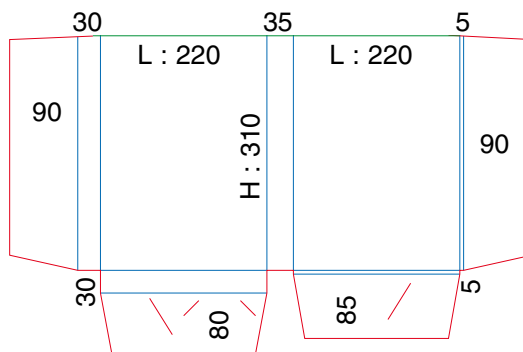

Ft ouvert : 500 x 375

Ft ouvert : 668 x 375

Ft ouvert : 526 x 388

Ft ouvert : 560 x 400

POCHETTES À RABATS A4 DOUBLE RAINAGE

Ft ouvert : 510 x 380

Ft ouvert : 581 x 418

Ft ouvert : 657 x 362

Ft ouvert : 557 x 375

Ft ouvert : 533 x 393

Ft ouvert : 539 x 388

POCHETTES À RABATS A4 DOUBLE RAINAGE

Ft ouvert : 590 x 357

Ft ouvert : 619 x 398

Ft ouvert : 495 x 370

Ft ouvert : 510 x 370

Ft ouvert : 690 x 420

Ft ouvert : 570 x 403

POCHETTES À RABATS A4 DOUBLE RAINAGE

Ft ouvert : 553 x 395

Ft ouvert : 843 x 376

Ft ouvert : 650 x 362

Ft ouvert : 654 x 460

Ft ouvert : 540 x 407

Ft ouvert : 549 x 230

Ft ouvert : 256 x 230

Ft ouvert : 520 x 625

Ft ouvert : 160,5 x 95