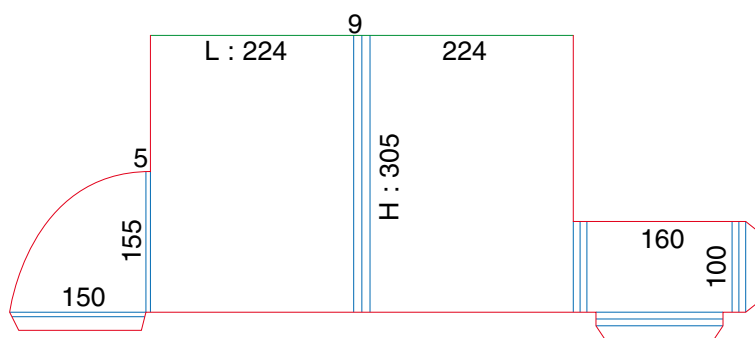

Ft ouvert : 690 x 420

Ft ouvert : 570 x 403

POCHETTES À RABATS A4 DOUBLE RAINAGE

Ft ouvert : 553 x 395

Ft ouvert : 843 x 376

Ft ouvert : 650 x 362

Ft ouvert : 654 x 460

Ft ouvert : 540 x 407

POCHETTES À RABATS A4 DOUBLE RAINAGE

Ft ouvert : 540 x 385

Ft ouvert : 576 x 382

Ft ouvert : 824 x 340

Ft ouvert : 591,4 x 377,5

POCHETTES À RABATS A4 DOUBLE RAINAGE

Ft ouvert : 348 x 280

Ft ouvert : 321 x 276

Ft ouvert : 824 x 335

Ft ouvert : 540 x 385

POCHETTES À RABATS A4 DOUBLE RAINAGE

Ft ouvert : 496 x 380

Ft ouvert : 562 x 430

POCHETTES DIVERS FORMATS

Ft ouvert : 460 x 450

Ft ouvert : 640 x 255

Ft ouvert : 549 x 230

Ft ouvert : 256 x 230

Ft ouvert : 520 x 625

Ft ouvert : 160,5 x 95