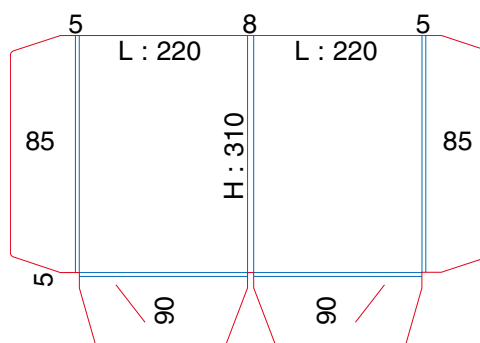

Ft ouvert : 490 x 345

Ft ouvert : 455 x 405

Ft ouvert : 644 x 260

Ft ouvert : 480 x 360

Ft ouvert : 500 x 346

POCHETTES À RABATS A4 SIMPLE RAINAGE

Ft ouvert : 767 x 320

POCHETTES À RABATS A4 DOUBLE RAINAGE

Ft ouvert : 530 x 370

Ft ouvert : 505 x 380

Ft ouvert : 561 x 413

Ft ouvert : 519 x 377

Ft ouvert : 628 x 405

Ft ouvert : 522 x 412

POCHETTES À RABATS A4 DOUBLE RAINAGE

Ft ouvert : 659 x 398

Ft ouvert : 500 x 360

Ft ouvert : 668 x 370

Ft ouvert : 653 x 385

Ft ouvert : 760 x 420

Ft ouvert : 479 x 372

POCHETTES À RABATS A4 DOUBLE RAINAGE

Ft ouvert : 660 x 410

Ft ouvert : 500 x 365

Ft ouvert : 500 x 375

Ft ouvert : 668 x 375

Ft ouvert : 526 x 388

Ft ouvert : 560 x 400

POCHETTES À RABATS A4 DOUBLE RAINAGE

Ft ouvert : 510 x 380

Ft ouvert : 581 x 418

Ft ouvert : 657 x 362