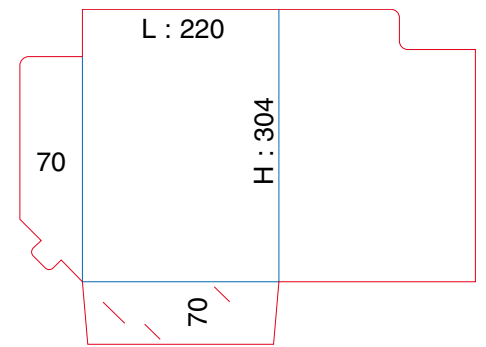

Ft ouvert : 470 x 347

Ft ouvert : 500 x 365

Ft ouvert : 470 x 335

POCHETTES À RABATS A4 SIMPLE RAINAGE

Ft ouvert : 420 x 448

Ft ouvert : 574 x 415

Ft ouvert : 560 x 360

Ft ouvert : 493 x 385

Ft ouvert : 650 x 406

Ft ouvert : 500 x 365

POCHETTES À RABATS A4 SIMPLE RAINAGE

Ft ouvert : 475 x 339

Ft ouvert : 542 x 372

Ft ouvert : 510 x 375

Ft ouvert : 636 x 363

Ft ouvert : 630 x 354

Ft ouvert : 480 x 335

POCHETTES À RABATS A4 SIMPLE RAINAGE

Ft ouvert : 522 x 350

Ft ouvert : 540 x 367

Ft ouvert : 640 x 370

Ft ouvert : 480 x 355

Ft ouvert : 515 x 395

Ft ouvert : 657 x 410

POCHETTES À RABATS A4 SIMPLE RAINAGE

Ft ouvert : 510 x 380

Ft ouvert : 470 x 405

Ft ouvert : 734 x 380

Ft ouvert : 484 x 405

Ft ouvert : 517,5 x 386

Ft ouvert : 716 x 430

POCHETTES À RABATS A4 SIMPLE RAINAGE