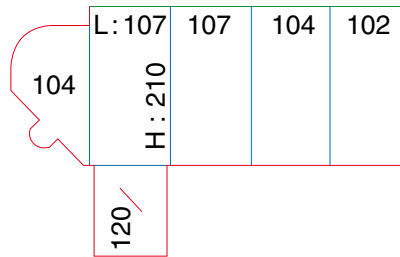

POCHETTES DIVERS FORMATS