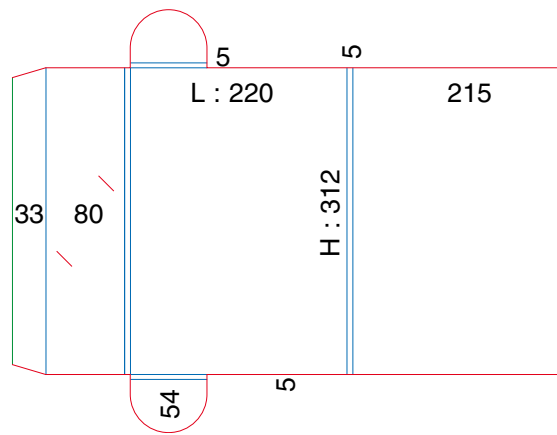

POCHETTES À RABATS A4 DOUBLE RAINAGE

Ft ouvert : 540 x 385

Ft ouvert : 576 x 382

Ft ouvert : 824 x 340

Ft ouvert : 591,4 x 377,5

POCHETTES À RABATS A4 DOUBLE RAINAGE

Ft ouvert : 348 x 280

Ft ouvert : 321 x 276

Ft ouvert : 824 x 335

Ft ouvert : 540 x 385

POCHETTES À RABATS A4 DOUBLE RAINAGE

Ft ouvert : 496 x 380

Ft ouvert : 562 x 430

POCHETTES DIVERS FORMATS

Ft ouvert : 460 x 450

Ft ouvert : 640 x 255

Ft ouvert : 650 x 400

Ft ouvert : 500 x 365

Ft ouvert : 611(ou 608) x 275

Ft ouvert : 300 x 240

POCHETTES DIVERS FORMATS

Ft ouvert : 308 x 264

Ft ouvert : 856 x 384

Ft ouvert : 492 x 432

Ft ouvert : 549 x 230

Ft ouvert : 256 x 230

Ft ouvert : 520 x 625

Ft ouvert : 160,5 x 95