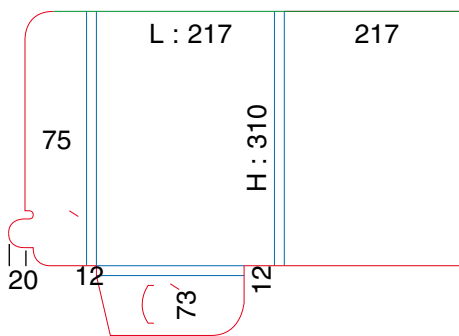

Ft ouvert : 500 x 375

Ft ouvert : 668 x 375

Ft ouvert : 526 x 388

Ft ouvert : 560 x 400

POCHETTES À RABATS A4 DOUBLE RAINAGE

Ft ouvert : 510 x 380

Ft ouvert : 581 x 418

Ft ouvert : 657 x 362

Ft ouvert : 557 x 375

Ft ouvert : 533 x 393

Ft ouvert : 539 x 388

POCHETTES À RABATS A4 DOUBLE RAINAGE

Ft ouvert : 590 x 357

Ft ouvert : 619 x 398

Ft ouvert : 495 x 370

Ft ouvert : 510 x 370

Ft ouvert : 690 x 420

Ft ouvert : 570 x 403

POCHETTES À RABATS A4 DOUBLE RAINAGE

Ft ouvert : 553 x 395

Ft ouvert : 843 x 376

Ft ouvert : 650 x 362

Ft ouvert : 654 x 460

Ft ouvert : 540 x 407

Ft ouvert : 549 x 230

Ft ouvert : 256 x 230

Ft ouvert : 520 x 625

Ft ouvert : 160,5 x 95