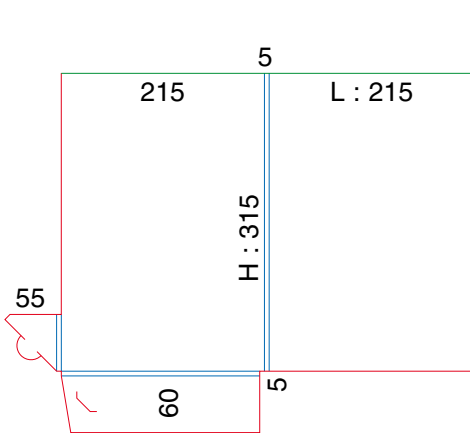

Ft ouvert : 690 x 420

Ft ouvert : 570 x 403

POCHETTES À RABATS A4 DOUBLE RAINAGE

Ft ouvert : 553 x 395

Ft ouvert : 843 x 376

Ft ouvert : 650 x 362

Ft ouvert : 654 x 460

Ft ouvert : 540 x 407

POCHETTES À RABATS A4 DOUBLE RAINAGE

Ft ouvert : 540 x 385

Ft ouvert : 576 x 382

Ft ouvert : 824 x 340

Ft ouvert : 591,4 x 377,5

POCHETTES À RABATS A4 DOUBLE RAINAGE

Ft ouvert : 348 x 280

Ft ouvert : 321 x 276

Ft ouvert : 824 x 335

Ft ouvert : 540 x 385

POCHETTES À RABATS A4 DOUBLE RAINAGE

Ft ouvert : 496 x 380

Ft ouvert : 562 x 430

POCHETTES DIVERS FORMATS

Ft ouvert : 460 x 450

Ft ouvert : 640 x 255

Ft ouvert : 549 x 230

Ft ouvert : 256 x 230

Ft ouvert : 520 x 625

Ft ouvert : 160,5 x 95