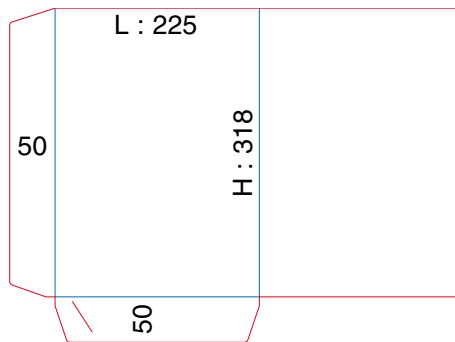

Ft ouvert : 644 x 375

Ft ouvert : 644 x 375

Ft ouvert : 595 x 420

Ft ouvert : 495 x 370

Ft ouvert : 495 x 375

Ft ouvert : 470 x 340

POCHETTES À RABATS A4 SIMPLE RAINAGE

Ft ouvert : 500 x 365

Ft ouvert : 490 x 342

Ft ouvert : 495 x 367

Ft ouvert : 494 x 365

Ft ouvert : 500 x 368

Ft ouvert : 544 x 376

POCHETTES À RABATS A4 SIMPLE RAINAGE

Ft ouvert : 615 x 395

Ft ouvert : 603 x 427

Ft ouvert : 645 x 350

Ft ouvert : 710 x 415

Ft ouvert : 733 x 375

Ft ouvert : 505 x 440

POCHETTES À RABATS A4 SIMPLE RAINAGE

Ft ouvert : 476 x 355

Ft ouvert : 639 x 350

Ft ouvert : 515 x 390

Ft ouvert : 650 x 400

Ft ouvert : 500 x 365

Ft ouvert : 611(ou 608) x 275

Ft ouvert : 300 x 240

POCHETTES DIVERS FORMATS

Ft ouvert : 308 x 264

Ft ouvert : 856 x 384

Ft ouvert : 492 x 432