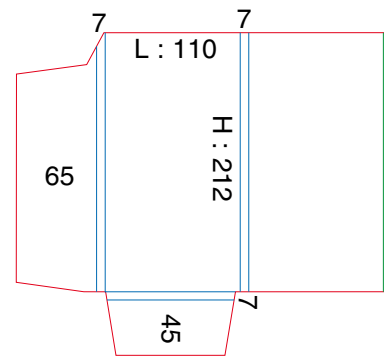

Ft ouvert : 824 x 335

Ft ouvert : 540 x 385

POCHETTES À RABATS A4 DOUBLE RAINAGE

Ft ouvert : 496 x 380

Ft ouvert : 562 x 430

POCHETTES DIVERS FORMATS

Ft ouvert : 460 x 450

Ft ouvert : 640 x 255

Ft ouvert : 650 x 400

Ft ouvert : 500 x 365

Ft ouvert : 611(ou 608) x 275

Ft ouvert : 300 x 240

POCHETTES DIVERS FORMATS

Ft ouvert : 308 x 264

Ft ouvert : 856 x 384

Ft ouvert : 492 x 432

Ft ouvert : 455 x 470

Ft ouvert : 299 x 264

POCHETTES DIVERS FORMATS

Ft ouvert : 630 x 250

Ft ouvert : 296 x 256

Ft ouvert : 299 x 257,5

Ft ouvert : 425 x 252

Ft ouvert : 470 x 455

Ft ouvert : 549 x 230

Ft ouvert : 256 x 230

Ft ouvert : 520 x 625

Ft ouvert : 160,5 x 95