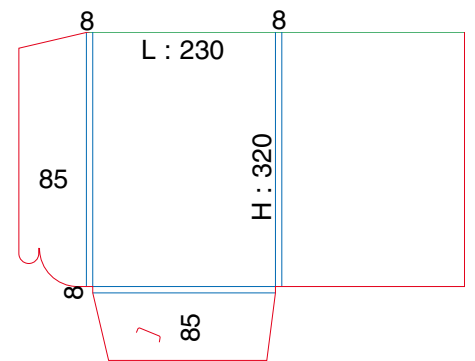

POCHETTES À RABATS A4 SIMPLE RAINAGE

Ft ouvert : 510 x 380

Ft ouvert : 470 x 405

Ft ouvert : 734 x 380

Ft ouvert : 484 x 405

Ft ouvert : 517,5 x 386

Ft ouvert : 716 x 430

POCHETTES À RABATS A4 SIMPLE RAINAGE

Ft ouvert : 490 x 345

Ft ouvert : 455 x 405

Ft ouvert : 644 x 260

Ft ouvert : 480 x 360

Ft ouvert : 500 x 346

POCHETTES À RABATS A4 SIMPLE RAINAGE

Ft ouvert : 767 x 320

POCHETTES À RABATS A4 DOUBLE RAINAGE

Ft ouvert : 530 x 370

Ft ouvert : 505 x 380

Ft ouvert : 561 x 413

Ft ouvert : 519 x 377

Ft ouvert : 628 x 405

Ft ouvert : 522 x 412

POCHETTES À RABATS A4 DOUBLE RAINAGE

Ft ouvert : 659 x 398

Ft ouvert : 500 x 360

Ft ouvert : 668 x 370

Ft ouvert : 653 x 385

Ft ouvert : 760 x 420

Ft ouvert : 479 x 372

POCHETTES À RABATS A4 DOUBLE RAINAGE

Ft ouvert : 660 x 410

Ft ouvert : 500 x 365