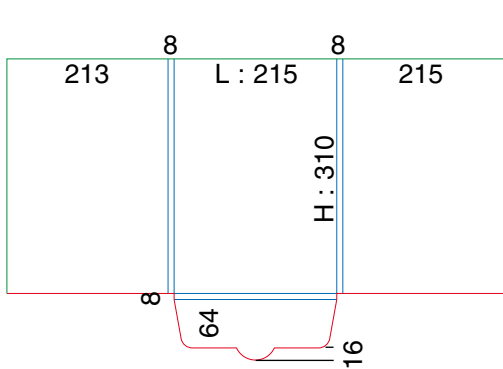

Ft ouvert : 530 x 370

Ft ouvert : 505 x 380

Ft ouvert : 561 x 413

Ft ouvert : 519 x 377

Ft ouvert : 628 x 405

Ft ouvert : 522 x 412

POCHETTES À RABATS A4 DOUBLE RAINAGE

Ft ouvert : 659 x 398