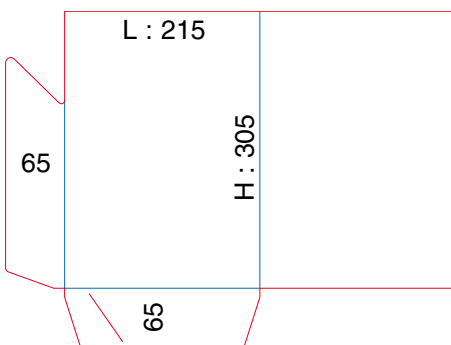

POCHETTES À RABATS A5

Ft ouvert : 370 x 275

Ft ouvert : 370 x 265

Ft ouvert : 367 x 317

Ft ouvert : 430 x 264

Ft ouvert : 391 x 260

Ft ouvert : 400 x 260

POCHETTES À RABATS A4 SIMPLE RAINAGE

Ft ouvert : 644 x 375

Ft ouvert : 644 x 375

Ft ouvert : 595 x 420

Ft ouvert : 495 x 370

Ft ouvert : 495 x 375

Ft ouvert : 470 x 340

POCHETTES À RABATS A4 SIMPLE RAINAGE

Ft ouvert : 500 x 365

Ft ouvert : 490 x 342

Ft ouvert : 495 x 367

Ft ouvert : 494 x 365

Ft ouvert : 500 x 368

Ft ouvert : 544 x 376

POCHETTES À RABATS A4 SIMPLE RAINAGE

Ft ouvert : 615 x 395

Ft ouvert : 603 x 427

Ft ouvert : 650 x 400

Ft ouvert : 500 x 365

Ft ouvert : 611(ou 608) x 275

Ft ouvert : 300 x 240

POCHETTES DIVERS FORMATS

Ft ouvert : 308 x 264

Ft ouvert : 856 x 384

Ft ouvert : 492 x 432