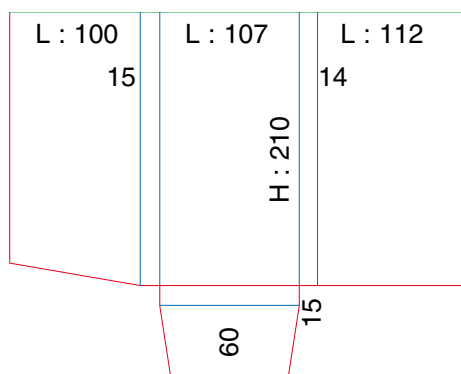

Ft ouvert : 690 x 420

Ft ouvert : 570 x 403

POCHETTES À RABATS A4 DOUBLE RAINAGE

Ft ouvert : 553 x 395

Ft ouvert : 843 x 376

Ft ouvert : 650 x 362

Ft ouvert : 654 x 460

Ft ouvert : 540 x 407

POCHETTES À RABATS A4 DOUBLE RAINAGE

Ft ouvert : 540 x 385

Ft ouvert : 576 x 382

Ft ouvert : 824 x 340

Ft ouvert : 591,4 x 377,5

POCHETTES À RABATS A4 DOUBLE RAINAGE

Ft ouvert : 348 x 280

Ft ouvert : 321 x 276

Ft ouvert : 824 x 335

Ft ouvert : 540 x 385

POCHETTES À RABATS A4 DOUBLE RAINAGE

Ft ouvert : 496 x 380

Ft ouvert : 562 x 430

POCHETTES DIVERS FORMATS

Ft ouvert : 460 x 450

Ft ouvert : 640 x 255