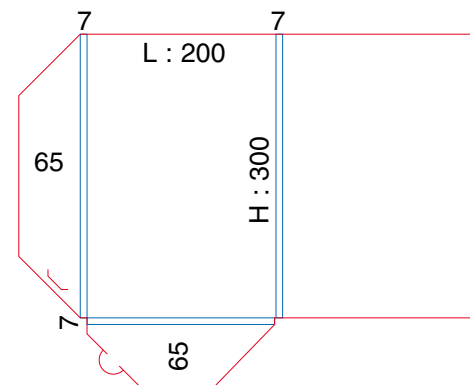

Ft ouvert : 530 x 370

Ft ouvert : 505 x 380

Ft ouvert : 561 x 413

Ft ouvert : 519 x 377

Ft ouvert : 628 x 405

Ft ouvert : 522 x 412

POCHETTES À RABATS A4 DOUBLE RAINAGE

Ft ouvert : 659 x 398

Ft ouvert : 500 x 360

Ft ouvert : 668 x 370

Ft ouvert : 653 x 385

Ft ouvert : 760 x 420

Ft ouvert : 479 x 372

POCHETTES À RABATS A4 DOUBLE RAINAGE

Ft ouvert : 660 x 410

Ft ouvert : 500 x 365

Ft ouvert : 500 x 375

Ft ouvert : 668 x 375

Ft ouvert : 526 x 388

Ft ouvert : 560 x 400

POCHETTES À RABATS A4 DOUBLE RAINAGE

Ft ouvert : 510 x 380

Ft ouvert : 581 x 418

Ft ouvert : 657 x 362

Ft ouvert : 549 x 230

Ft ouvert : 256 x 230

Ft ouvert : 520 x 625

Ft ouvert : 160,5 x 95