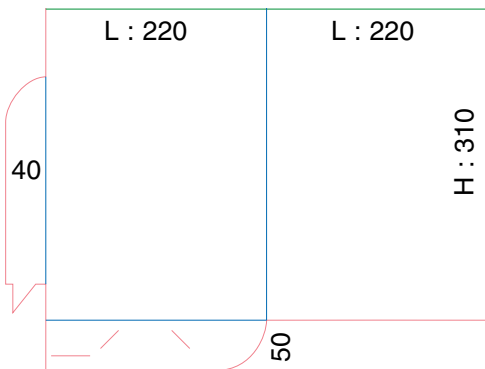

Ft ouvert : 480 x 335

POCHETTES À RABATS A4 SIMPLE RAINAGE

Ft ouvert : 522 x 350

Ft ouvert : 540 x 367

Ft ouvert : 640 x 370

Ft ouvert : 480 x 355

Ft ouvert : 515 x 395

Ft ouvert : 657 x 410

POCHETTES À RABATS A4 SIMPLE RAINAGE

Ft ouvert : 510 x 380

Ft ouvert : 470 x 405

Ft ouvert : 734 x 380

Ft ouvert : 484 x 405

Ft ouvert : 517,5 x 386

Ft ouvert : 716 x 430

POCHETTES À RABATS A4 SIMPLE RAINAGE

Ft ouvert : 490 x 345

Ft ouvert : 455 x 405

Ft ouvert : 644 x 260

Ft ouvert : 480 x 360

Ft ouvert : 500 x 346

POCHETTES À RABATS A4 SIMPLE RAINAGE

Ft ouvert : 767 x 320

POCHETTES À RABATS A4 DOUBLE RAINAGE

Ft ouvert : 530 x 370

Ft ouvert : 505 x 380

Ft ouvert : 561 x 413

Ft ouvert : 519 x 377

Ft ouvert : 628 x 405

Ft ouvert : 522 x 412

POCHETTES À RABATS A4 DOUBLE RAINAGE

Ft ouvert : 659 x 398