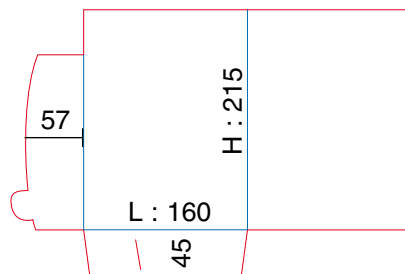

POCHETTES À RABATS A5

Ft ouvert : 370 x 275

Ft ouvert : 370 x 265

Ft ouvert : 367 x 317

Ft ouvert : 430 x 264

Ft ouvert : 391 x 260

Ft ouvert : 400 x 260

POCHETTES À RABATS A4 SIMPLE RAINAGE

Ft ouvert : 644 x 375

Ft ouvert : 644 x 375

Ft ouvert : 595 x 420

Ft ouvert : 495 x 370

Ft ouvert : 495 x 375

Ft ouvert : 470 x 340

POCHETTES À RABATS A4 SIMPLE RAINAGE

Ft ouvert : 500 x 365

Ft ouvert : 490 x 342

Ft ouvert : 495 x 367

Ft ouvert : 494 x 365

Ft ouvert : 500 x 368

Ft ouvert : 544 x 376

POCHETTES À RABATS A4 SIMPLE RAINAGE

Ft ouvert : 615 x 395

Ft ouvert : 603 x 427

Ft ouvert : 650 x 400

Ft ouvert : 500 x 365

Ft ouvert : 611(ou 608) x 275

Ft ouvert : 300 x 240

POCHETTES DIVERS FORMATS

Ft ouvert : 308 x 264

Ft ouvert : 856 x 384

Ft ouvert : 492 x 432