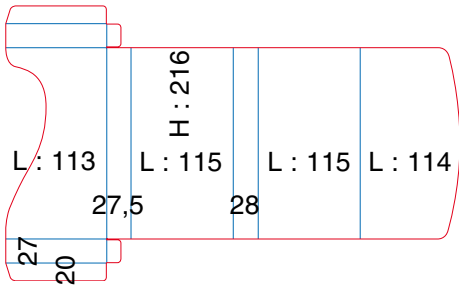

Ft ouvert : 516 x 398

POCHETTES DIVERS FORMATS

Ft ouvert : 585 x 402

Ft ouvert : 385 x 296

Ft ouvert : 494 x 291

Ft ouvert : 491 x 289

Ft ouvert : 664 x 376

Ft ouvert : 666 x 377

POCHETTES DIVERS FORMATS

Ft ouvert : 512,5 x 310

Ft ouvert : 524 x 330

Ft forme : 120 x 270

Ft ouvert : 143 x 198

Ft ouvert : 501,5 x 343

Ft ouvert : 494 x 291

POCHETTES DIVERS FORMATS

Ft ouvert : 549 x 230

Ft ouvert : 256 x 230

Ft ouvert : 520 x 625

Ft ouvert : 160,5 x 95