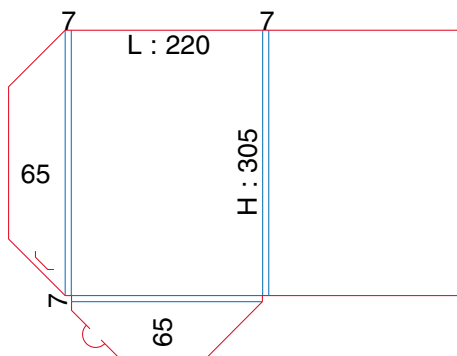

POCHETTES À RABATS A4 SIMPLE RAINAGE

Ft ouvert : 510 x 380

Ft ouvert : 470 x 405

Ft ouvert : 734 x 380

Ft ouvert : 484 x 405

Ft ouvert : 517,5 x 386

Ft ouvert : 716 x 430

POCHETTES À RABATS A4 SIMPLE RAINAGE

Ft ouvert : 490 x 345

Ft ouvert : 455 x 405

Ft ouvert : 644 x 260

Ft ouvert : 480 x 360

Ft ouvert : 500 x 346

POCHETTES À RABATS A4 SIMPLE RAINAGE

Ft ouvert : 767 x 320

POCHETTES À RABATS A4 DOUBLE RAINAGE

Ft ouvert : 530 x 370

Ft ouvert : 505 x 380

Ft ouvert : 561 x 413

Ft ouvert : 519 x 377

Ft ouvert : 628 x 405

Ft ouvert : 522 x 412

POCHETTES À RABATS A4 DOUBLE RAINAGE

Ft ouvert : 659 x 398

Ft ouvert : 549 x 230

Ft ouvert : 256 x 230

Ft ouvert : 520 x 625

Ft ouvert : 160,5 x 95