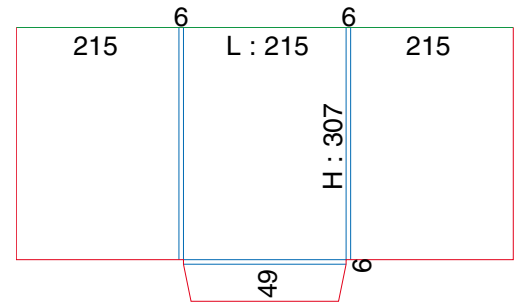

Ft ouvert : 500 x 360

Ft ouvert : 668 x 370

Ft ouvert : 653 x 385

Ft ouvert : 760 x 420

Ft ouvert : 479 x 372

POCHETTES À RABATS A4 DOUBLE RAINAGE

Ft ouvert : 660 x 410

Ft ouvert : 500 x 365

Ft ouvert : 500 x 375

Ft ouvert : 668 x 375

Ft ouvert : 526 x 388

Ft ouvert : 560 x 400

POCHETTES À RABATS A4 DOUBLE RAINAGE

Ft ouvert : 510 x 380

Ft ouvert : 581 x 418

Ft ouvert : 657 x 362

Ft ouvert : 557 x 375

Ft ouvert : 533 x 393

Ft ouvert : 539 x 388

POCHETTES À RABATS A4 DOUBLE RAINAGE

Ft ouvert : 590 x 357

Ft ouvert : 619 x 398

Ft ouvert : 495 x 370

Ft ouvert : 510 x 370