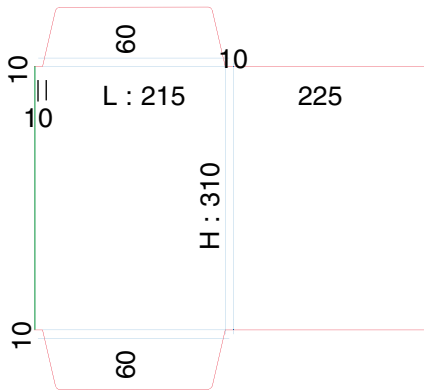

POCHETTES À RABATS A4 DOUBLE RAINAGE

Ft ouvert : 540 x 385

Ft ouvert : 576 x 382

Ft ouvert : 824 x 340

Ft ouvert : 591,4 x 377,5

POCHETTES À RABATS A4 DOUBLE RAINAGE

Ft ouvert : 348 x 280

Ft ouvert : 321 x 276

Ft ouvert : 824 x 335

Ft ouvert : 540 x 385

POCHETTES À RABATS A4 DOUBLE RAINAGE

Ft ouvert : 496 x 380

Ft ouvert : 562 x 430

POCHETTES DIVERS FORMATS

Ft ouvert : 460 x 450

Ft ouvert : 640 x 255

Ft ouvert : 650 x 400

Ft ouvert : 500 x 365

Ft ouvert : 611(ou 608) x 275

Ft ouvert : 300 x 240

POCHETTES DIVERS FORMATS

Ft ouvert : 308 x 264

Ft ouvert : 856 x 384

Ft ouvert : 492 x 432

Ft ouvert : 516 x 398

POCHETTES DIVERS FORMATS

Ft ouvert : 585 x 402

Ft ouvert : 385 x 296

Ft ouvert : 494 x 291

Ft ouvert : 491 x 289

Ft ouvert : 664 x 376

Ft ouvert : 666 x 377