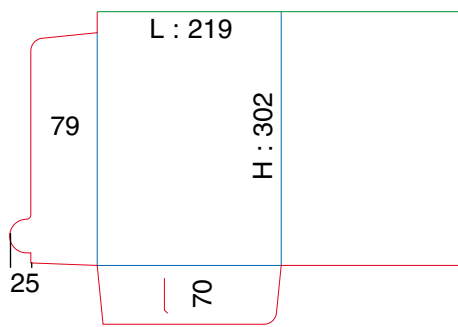

Ft ouvert : 470 x 347

Ft ouvert : 500 x 365

Ft ouvert : 470 x 335

POCHETTES À RABATS A4 SIMPLE RAINAGE

Ft ouvert : 420 x 448

Ft ouvert : 574 x 415

Ft ouvert : 560 x 360

Ft ouvert : 493 x 385

Ft ouvert : 650 x 406

Ft ouvert : 500 x 365

POCHETTES À RABATS A4 SIMPLE RAINAGE

Ft ouvert : 475 x 339

Ft ouvert : 542 x 372

Ft ouvert : 510 x 375

Ft ouvert : 636 x 363

Ft ouvert : 630 x 354

Ft ouvert : 480 x 335

POCHETTES À RABATS A4 SIMPLE RAINAGE

Ft ouvert : 522 x 350

Ft ouvert : 540 x 367

Ft ouvert : 640 x 370

Ft ouvert : 480 x 355

Ft ouvert : 515 x 395

Ft ouvert : 657 x 410

POCHETTES À RABATS A4 SIMPLE RAINAGE

Ft ouvert : 510 x 380

Ft ouvert : 470 x 405

Ft ouvert : 734 x 380

Ft ouvert : 484 x 405

Ft ouvert : 517,5 x 386

Ft ouvert : 716 x 430

POCHETTES À RABATS A4 SIMPLE RAINAGE