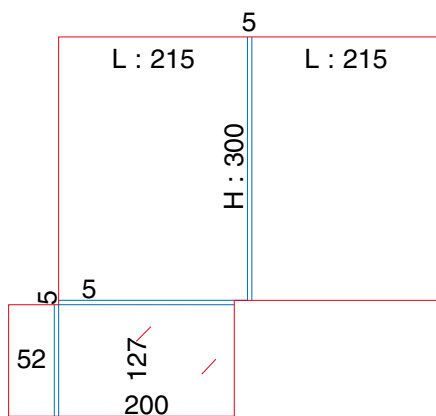

Ft ouvert : 824 x 335

Ft ouvert : 540 x 385

POCHETTES À RABATS A4 DOUBLE RAINAGE

Ft ouvert : 496 x 380

Ft ouvert : 562 x 430

POCHETTES DIVERS FORMATS

Ft ouvert : 460 x 450

Ft ouvert : 640 x 255

Ft ouvert : 650 x 400

Ft ouvert : 500 x 365

Ft ouvert : 611(ou 608) x 275

Ft ouvert : 300 x 240

POCHETTES DIVERS FORMATS

Ft ouvert : 308 x 264

Ft ouvert : 856 x 384

Ft ouvert : 492 x 432

Ft ouvert : 516 x 398

POCHETTES DIVERS FORMATS

Ft ouvert : 585 x 402

Ft ouvert : 385 x 296

Ft ouvert : 494 x 291

Ft ouvert : 491 x 289

Ft ouvert : 664 x 376

Ft ouvert : 666 x 377

Ft ouvert : 549 x 230

Ft ouvert : 256 x 230

Ft ouvert : 520 x 625

Ft ouvert : 160,5 x 95