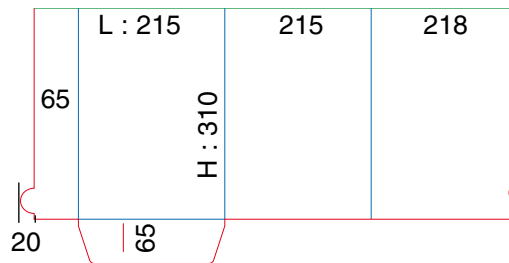

Ft ouvert : 644 x 375

Ft ouvert : 644 x 375

Ft ouvert : 595 x 420

Ft ouvert : 495 x 370

Ft ouvert : 495 x 375

Ft ouvert : 470 x 340

POCHETTES À RABATS A4 SIMPLE RAINAGE

Ft ouvert : 500 x 365

Ft ouvert : 490 x 342

Ft ouvert : 495 x 367

Ft ouvert : 494 x 365

Ft ouvert : 500 x 368

Ft ouvert : 544 x 376

POCHETTES À RABATS A4 SIMPLE RAINAGE

Ft ouvert : 615 x 395

Ft ouvert : 603 x 427

Ft ouvert : 645 x 350

Ft ouvert : 710 x 415

Ft ouvert : 733 x 375

Ft ouvert : 505 x 440

POCHETTES À RABATS A4 SIMPLE RAINAGE

Ft ouvert : 476 x 355

Ft ouvert : 639 x 350

Ft ouvert : 515 x 390