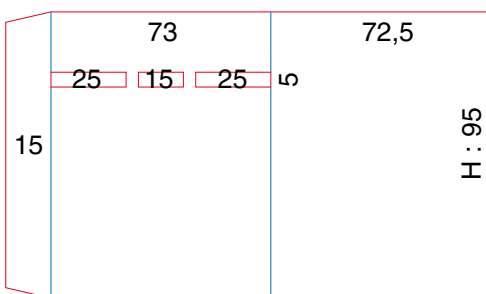

Ft ouvert : 650 x 400

Ft ouvert : 500 x 365

Ft ouvert : 611(ou 608) x 275

Ft ouvert : 300 x 240

POCHETTES DIVERS FORMATS

Ft ouvert : 308 x 264

Ft ouvert : 856 x 384

Ft ouvert : 492 x 432

Ft ouvert : 516 x 398

POCHETTES DIVERS FORMATS

Ft ouvert : 585 x 402

Ft ouvert : 385 x 296

Ft ouvert : 494 x 291

Ft ouvert : 491 x 289

Ft ouvert : 664 x 376

Ft ouvert : 666 x 377

POCHETTES DIVERS FORMATS

Ft ouvert : 512,5 x 310

Ft ouvert : 524 x 330

Ft forme : 120 x 270

Ft ouvert : 143 x 198

Ft ouvert : 501,5 x 343

Ft ouvert : 494 x 291

POCHETTES DIVERS FORMATS

Ft ouvert : 549 x 230

Ft ouvert : 256 x 230

Ft ouvert : 520 x 625

Ft ouvert : 160,5 x 95