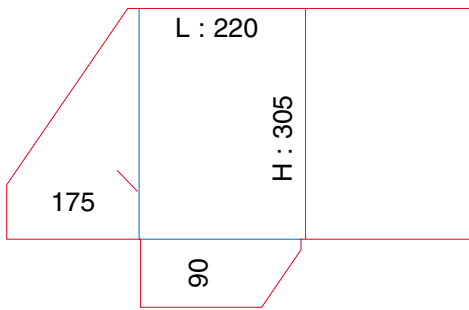

Ft ouvert : 644 x 375

Ft ouvert : 644 x 375

Ft ouvert : 595 x 420

Ft ouvert : 495 x 370

Ft ouvert : 495 x 375

Ft ouvert : 470 x 340

POCHETTES À RABATS A4 SIMPLE RAINAGE

Ft ouvert : 500 x 365

Ft ouvert : 490 x 342

Ft ouvert : 495 x 367

Ft ouvert : 494 x 365

Ft ouvert : 500 x 368

Ft ouvert : 544 x 376

POCHETTES À RABATS A4 SIMPLE RAINAGE

Ft ouvert : 615 x 395

Ft ouvert : 603 x 427

Ft ouvert : 645 x 350

Ft ouvert : 710 x 415

Ft ouvert : 733 x 375

Ft ouvert : 505 x 440

POCHETTES À RABATS A4 SIMPLE RAINAGE

Ft ouvert : 476 x 355

Ft ouvert : 639 x 350

Ft ouvert : 515 x 390

Ft ouvert : 650 x 400

Ft ouvert : 500 x 365

Ft ouvert : 611(ou 608) x 275

Ft ouvert : 300 x 240

POCHETTES DIVERS FORMATS

Ft ouvert : 308 x 264

Ft ouvert : 856 x 384

Ft ouvert : 492 x 432