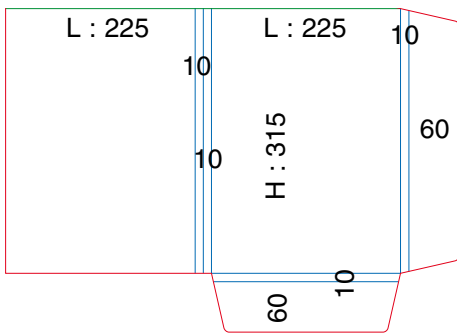

Ft ouvert : 557 x 375

Ft ouvert : 533 x 393

Ft ouvert : 539 x 388

POCHETTES À RABATS A4 DOUBLE RAINAGE

Ft ouvert : 590 x 357

Ft ouvert : 619 x 398

Ft ouvert : 495 x 370

Ft ouvert : 510 x 370

Ft ouvert : 690 x 420

Ft ouvert : 570 x 403

POCHETTES À RABATS A4 DOUBLE RAINAGE

Ft ouvert : 553 x 395

Ft ouvert : 843 x 376

Ft ouvert : 650 x 362

Ft ouvert : 654 x 460

Ft ouvert : 540 x 407

POCHETTES À RABATS A4 DOUBLE RAINAGE

Ft ouvert : 540 x 385

Ft ouvert : 576 x 382

Ft ouvert : 824 x 340

Ft ouvert : 591,4 x 377,5

POCHETTES À RABATS A4 DOUBLE RAINAGE

Ft ouvert : 348 x 280

Ft ouvert : 321 x 276