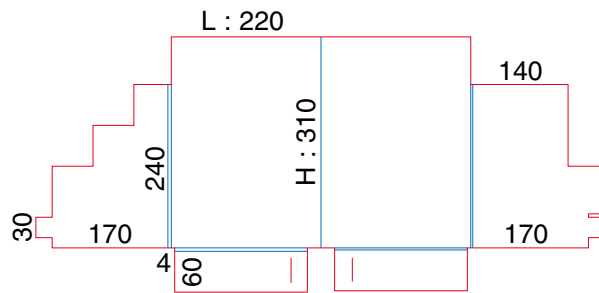

Ft ouvert : 557 x 375

Ft ouvert : 533 x 393

Ft ouvert : 539 x 388

POCHETTES À RABATS A4 DOUBLE RAINAGE

Ft ouvert : 590 x 357

Ft ouvert : 619 x 398

Ft ouvert : 495 x 370

Ft ouvert : 510 x 370

Ft ouvert : 690 x 420

Ft ouvert : 570 x 403

POCHETTES À RABATS A4 DOUBLE RAINAGE

Ft ouvert : 553 x 395

Ft ouvert : 843 x 376

Ft ouvert : 650 x 362

Ft ouvert : 654 x 460

Ft ouvert : 540 x 407

POCHETTES À RABATS A4 DOUBLE RAINAGE

Ft ouvert : 540 x 385

Ft ouvert : 576 x 382

Ft ouvert : 824 x 340

Ft ouvert : 591,4 x 377,5

POCHETTES À RABATS A4 DOUBLE RAINAGE

Ft ouvert : 348 x 280

Ft ouvert : 321 x 276