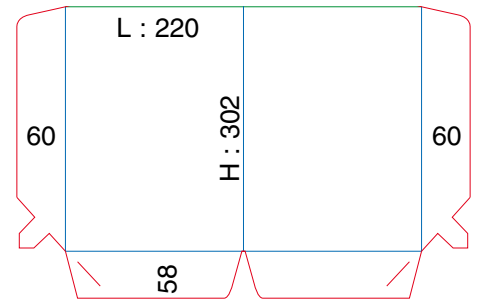

Ft ouvert : 645 x 350

Ft ouvert : 710 x 415

Ft ouvert : 733 x 375

Ft ouvert : 505 x 440

POCHETTES À RABATS A4 SIMPLE RAINAGE

Ft ouvert : 476 x 355

Ft ouvert : 639 x 350

Ft ouvert : 515 x 390

Ft ouvert : 470 x 347

Ft ouvert : 500 x 365

Ft ouvert : 470 x 335

POCHETTES À RABATS A4 SIMPLE RAINAGE

Ft ouvert : 420 x 448

Ft ouvert : 574 x 415

Ft ouvert : 560 x 360

Ft ouvert : 493 x 385

Ft ouvert : 650 x 406

Ft ouvert : 500 x 365

POCHETTES À RABATS A4 SIMPLE RAINAGE

Ft ouvert : 475 x 339

Ft ouvert : 542 x 372

Ft ouvert : 510 x 375

Ft ouvert : 636 x 363

Ft ouvert : 630 x 354

Ft ouvert : 480 x 335

POCHETTES À RABATS A4 SIMPLE RAINAGE

Ft ouvert : 522 x 350

Ft ouvert : 540 x 367

Ft ouvert : 640 x 370

Ft ouvert : 480 x 355

Ft ouvert : 515 x 395

Ft ouvert : 657 x 410