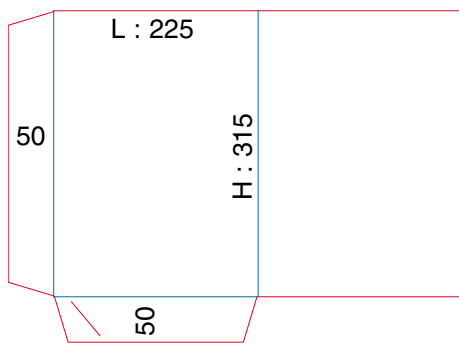

POCHETTES À RABATS A5

Ft ouvert : 370 x 275

Ft ouvert : 370 x 265

Ft ouvert : 367 x 317

Ft ouvert : 430 x 264

Ft ouvert : 391 x 260

Ft ouvert : 400 x 260

POCHETTES À RABATS A4 SIMPLE RAINAGE

Ft ouvert : 644 x 375

Ft ouvert : 644 x 375

Ft ouvert : 595 x 420

Ft ouvert : 495 x 370

Ft ouvert : 495 x 375

Ft ouvert : 470 x 340

POCHETTES À RABATS A4 SIMPLE RAINAGE

Ft ouvert : 500 x 365

Ft ouvert : 490 x 342

Ft ouvert : 495 x 367

Ft ouvert : 494 x 365

Ft ouvert : 500 x 368

Ft ouvert : 544 x 376

POCHETTES À RABATS A4 SIMPLE RAINAGE

Ft ouvert : 615 x 395

Ft ouvert : 603 x 427

Ft ouvert : 650 x 400

Ft ouvert : 500 x 365

Ft ouvert : 611(ou 608) x 275

Ft ouvert : 300 x 240

POCHETTES DIVERS FORMATS

Ft ouvert : 308 x 264

Ft ouvert : 856 x 384

Ft ouvert : 492 x 432