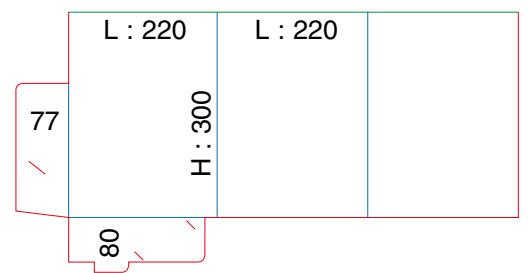

Ft ouvert : 650 x 406

Ft ouvert : 500 x 365

POCHETTES À RABATS A4 SIMPLE RAINAGE

Ft ouvert : 475 x 339

Ft ouvert : 542 x 372

Ft ouvert : 510 x 375

Ft ouvert : 636 x 363

Ft ouvert : 630 x 354

Ft ouvert : 480 x 335

POCHETTES À RABATS A4 SIMPLE RAINAGE

Ft ouvert : 522 x 350

Ft ouvert : 540 x 367

Ft ouvert : 640 x 370

Ft ouvert : 480 x 355

Ft ouvert : 515 x 395

Ft ouvert : 657 x 410

POCHETTES À RABATS A4 SIMPLE RAINAGE

Ft ouvert : 510 x 380

Ft ouvert : 470 x 405

Ft ouvert : 734 x 380

Ft ouvert : 484 x 405

Ft ouvert : 517,5 x 386

Ft ouvert : 716 x 430

POCHETTES À RABATS A4 SIMPLE RAINAGE